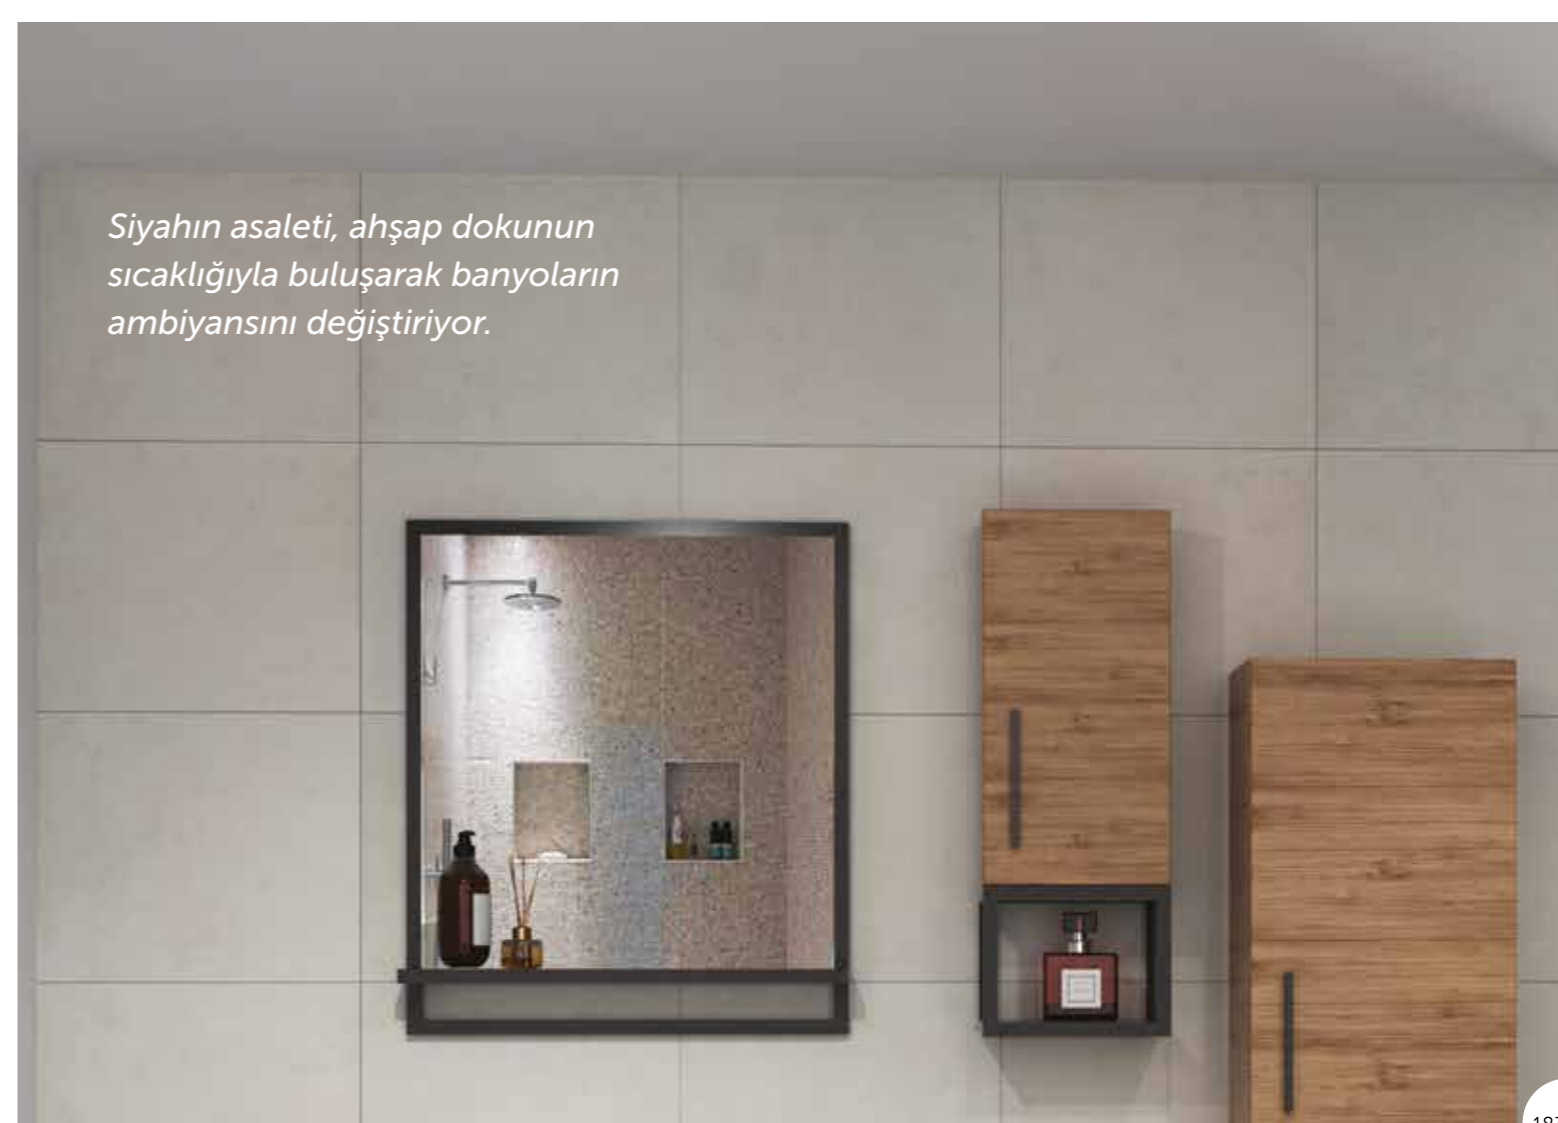

Siyahın asaleti, ahşap dokunun sıcaklığıyla buluşarak banyoların ambiyansını değiştiriyor.