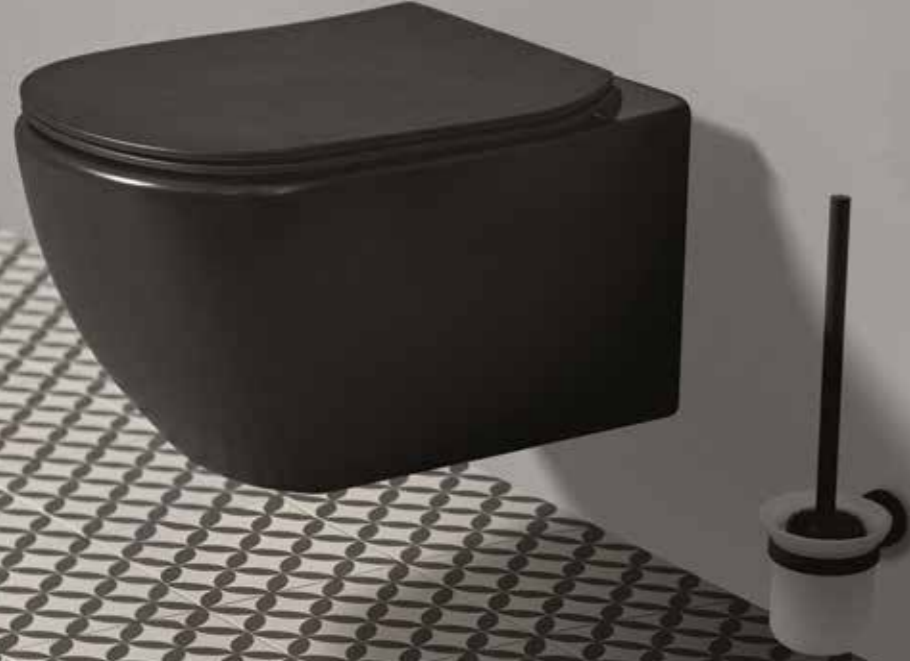

Ayna ▶

Iom
AskılıkCeraline
Lavabo
BataryasıIom
SabunlukOleas
Kumanda PaneliConnect Air
LavaboIom
Tuvalet KağıtlığıConnect Air
Klozet

97

TESI

Kalite ve şıklık yeniden keşfedildi.

Tasarımındaki karakteristik çizgiler ve ipeksi siyahın mükemmel birleşimi ile Tesi AquaBlade® üstün yıkama teknolojisiyle, işlevsel olmayan mükemmellik ve estetik güzelliğin kusursuz bir sinerjisini yaratır.