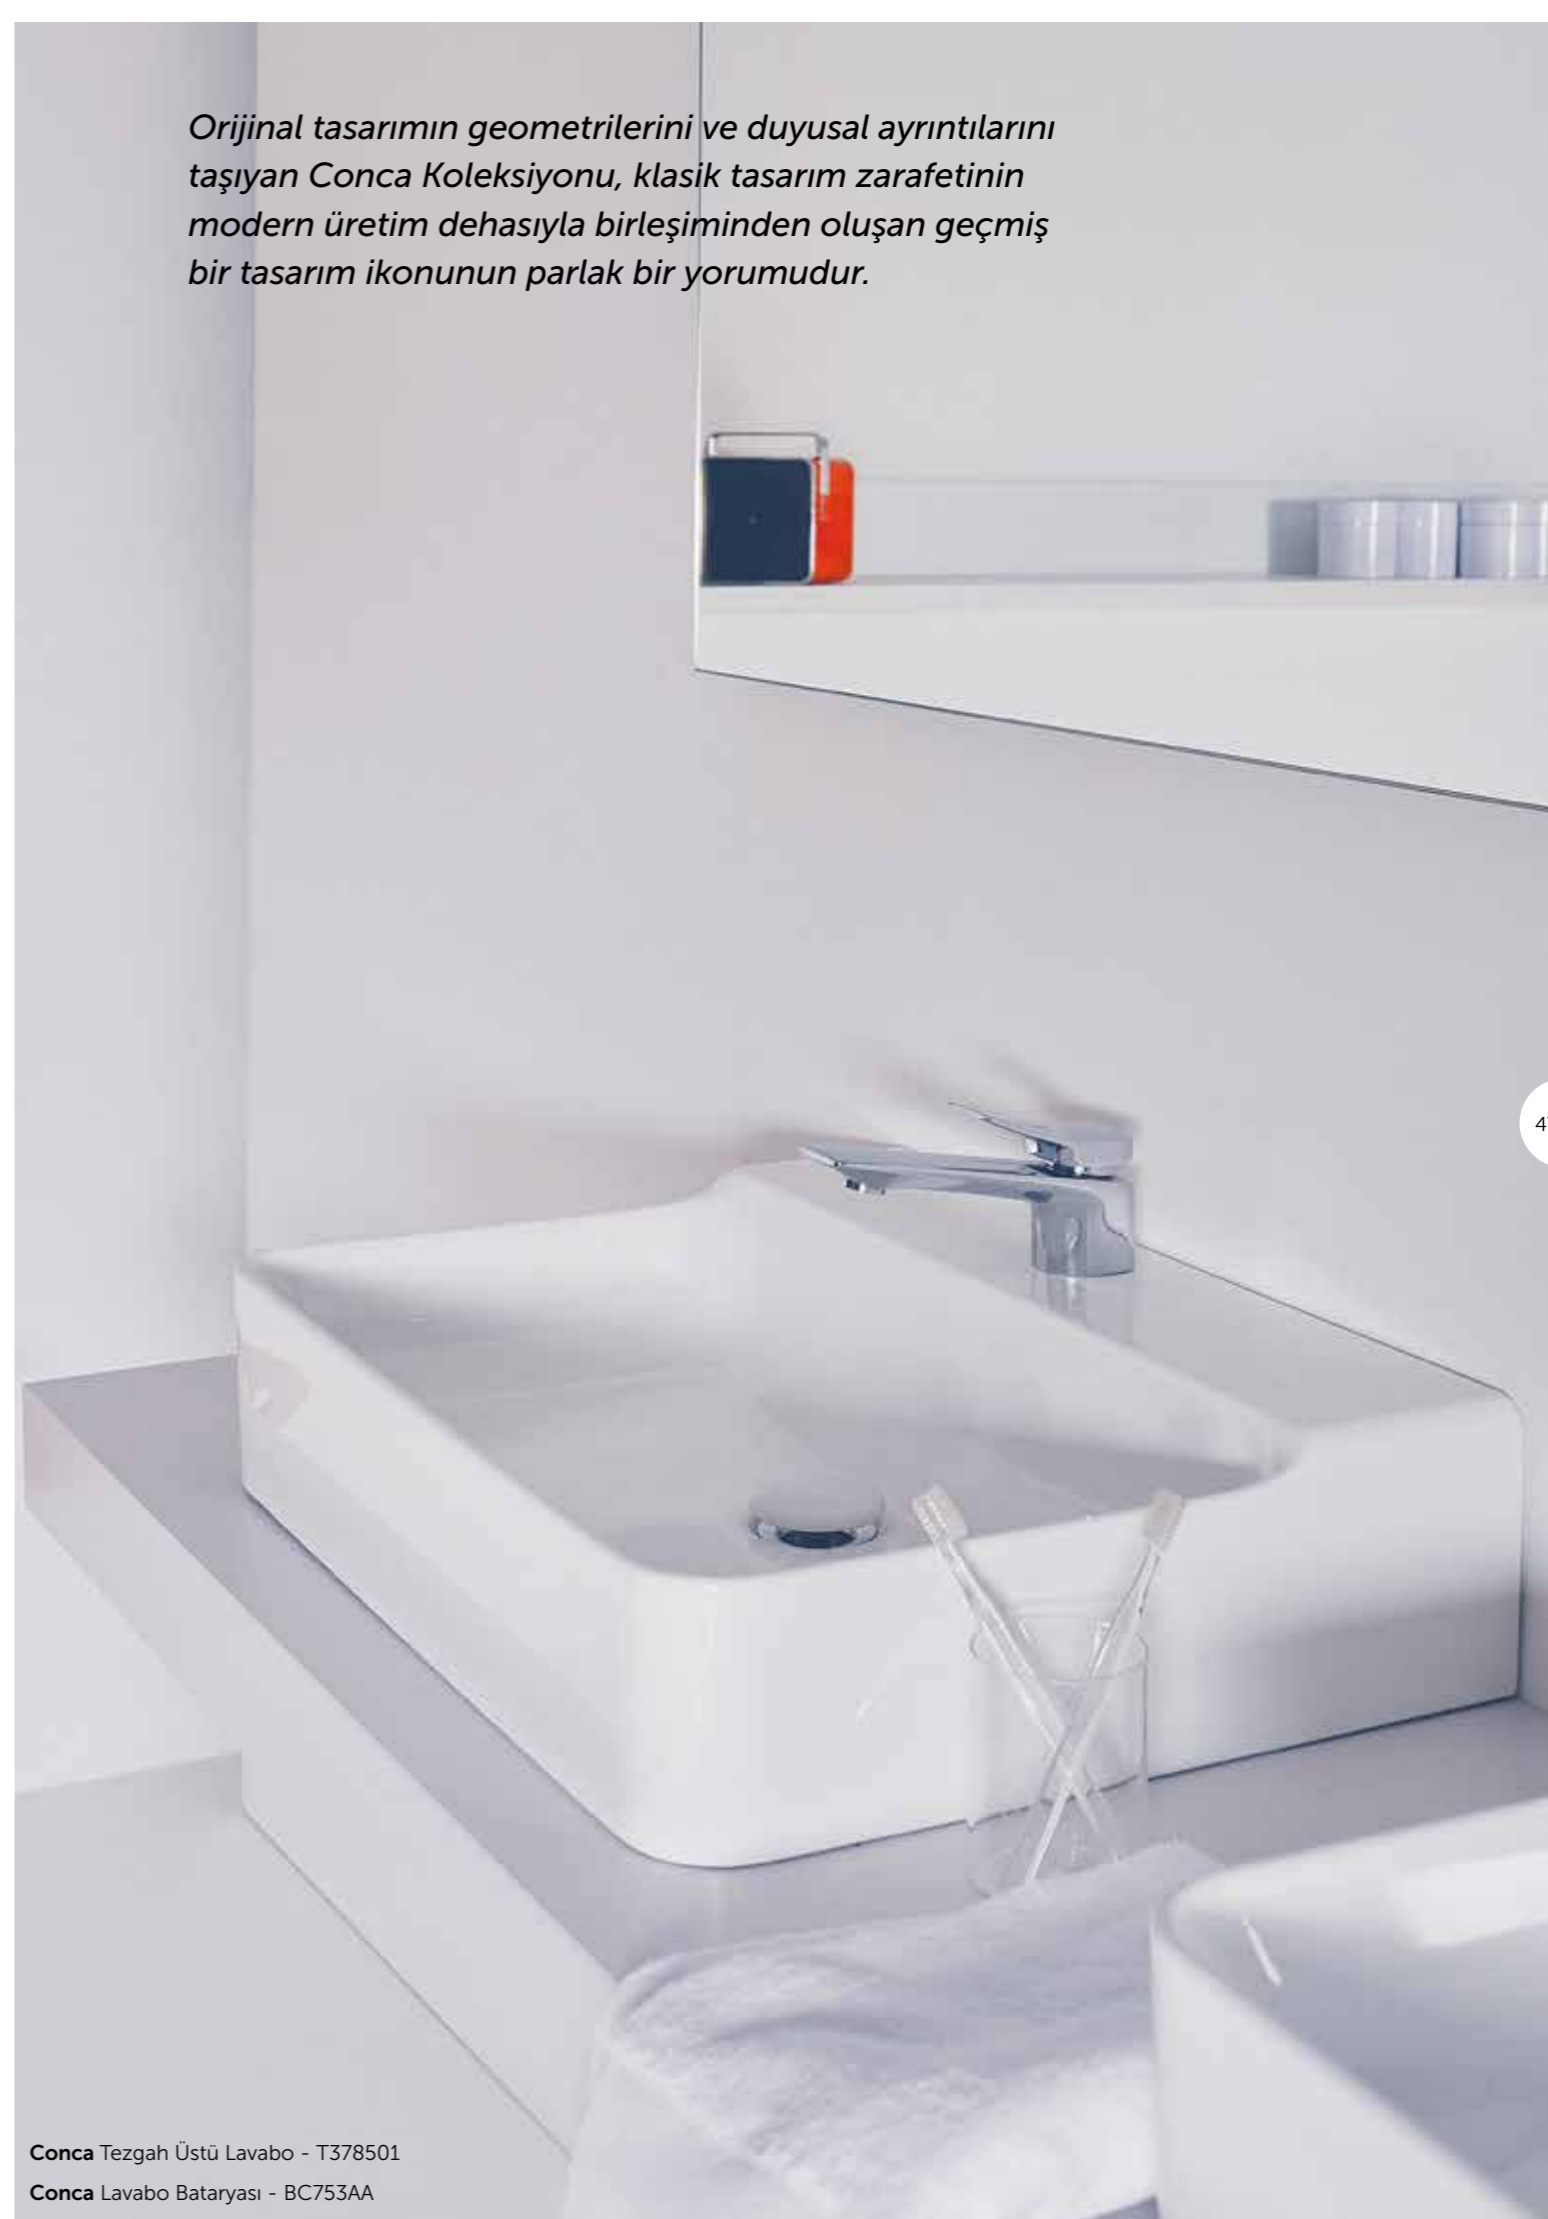

Conca Lavabo Bataryası - BC753AA

47

Conca Tezgah Üstü Lavabo - T378501