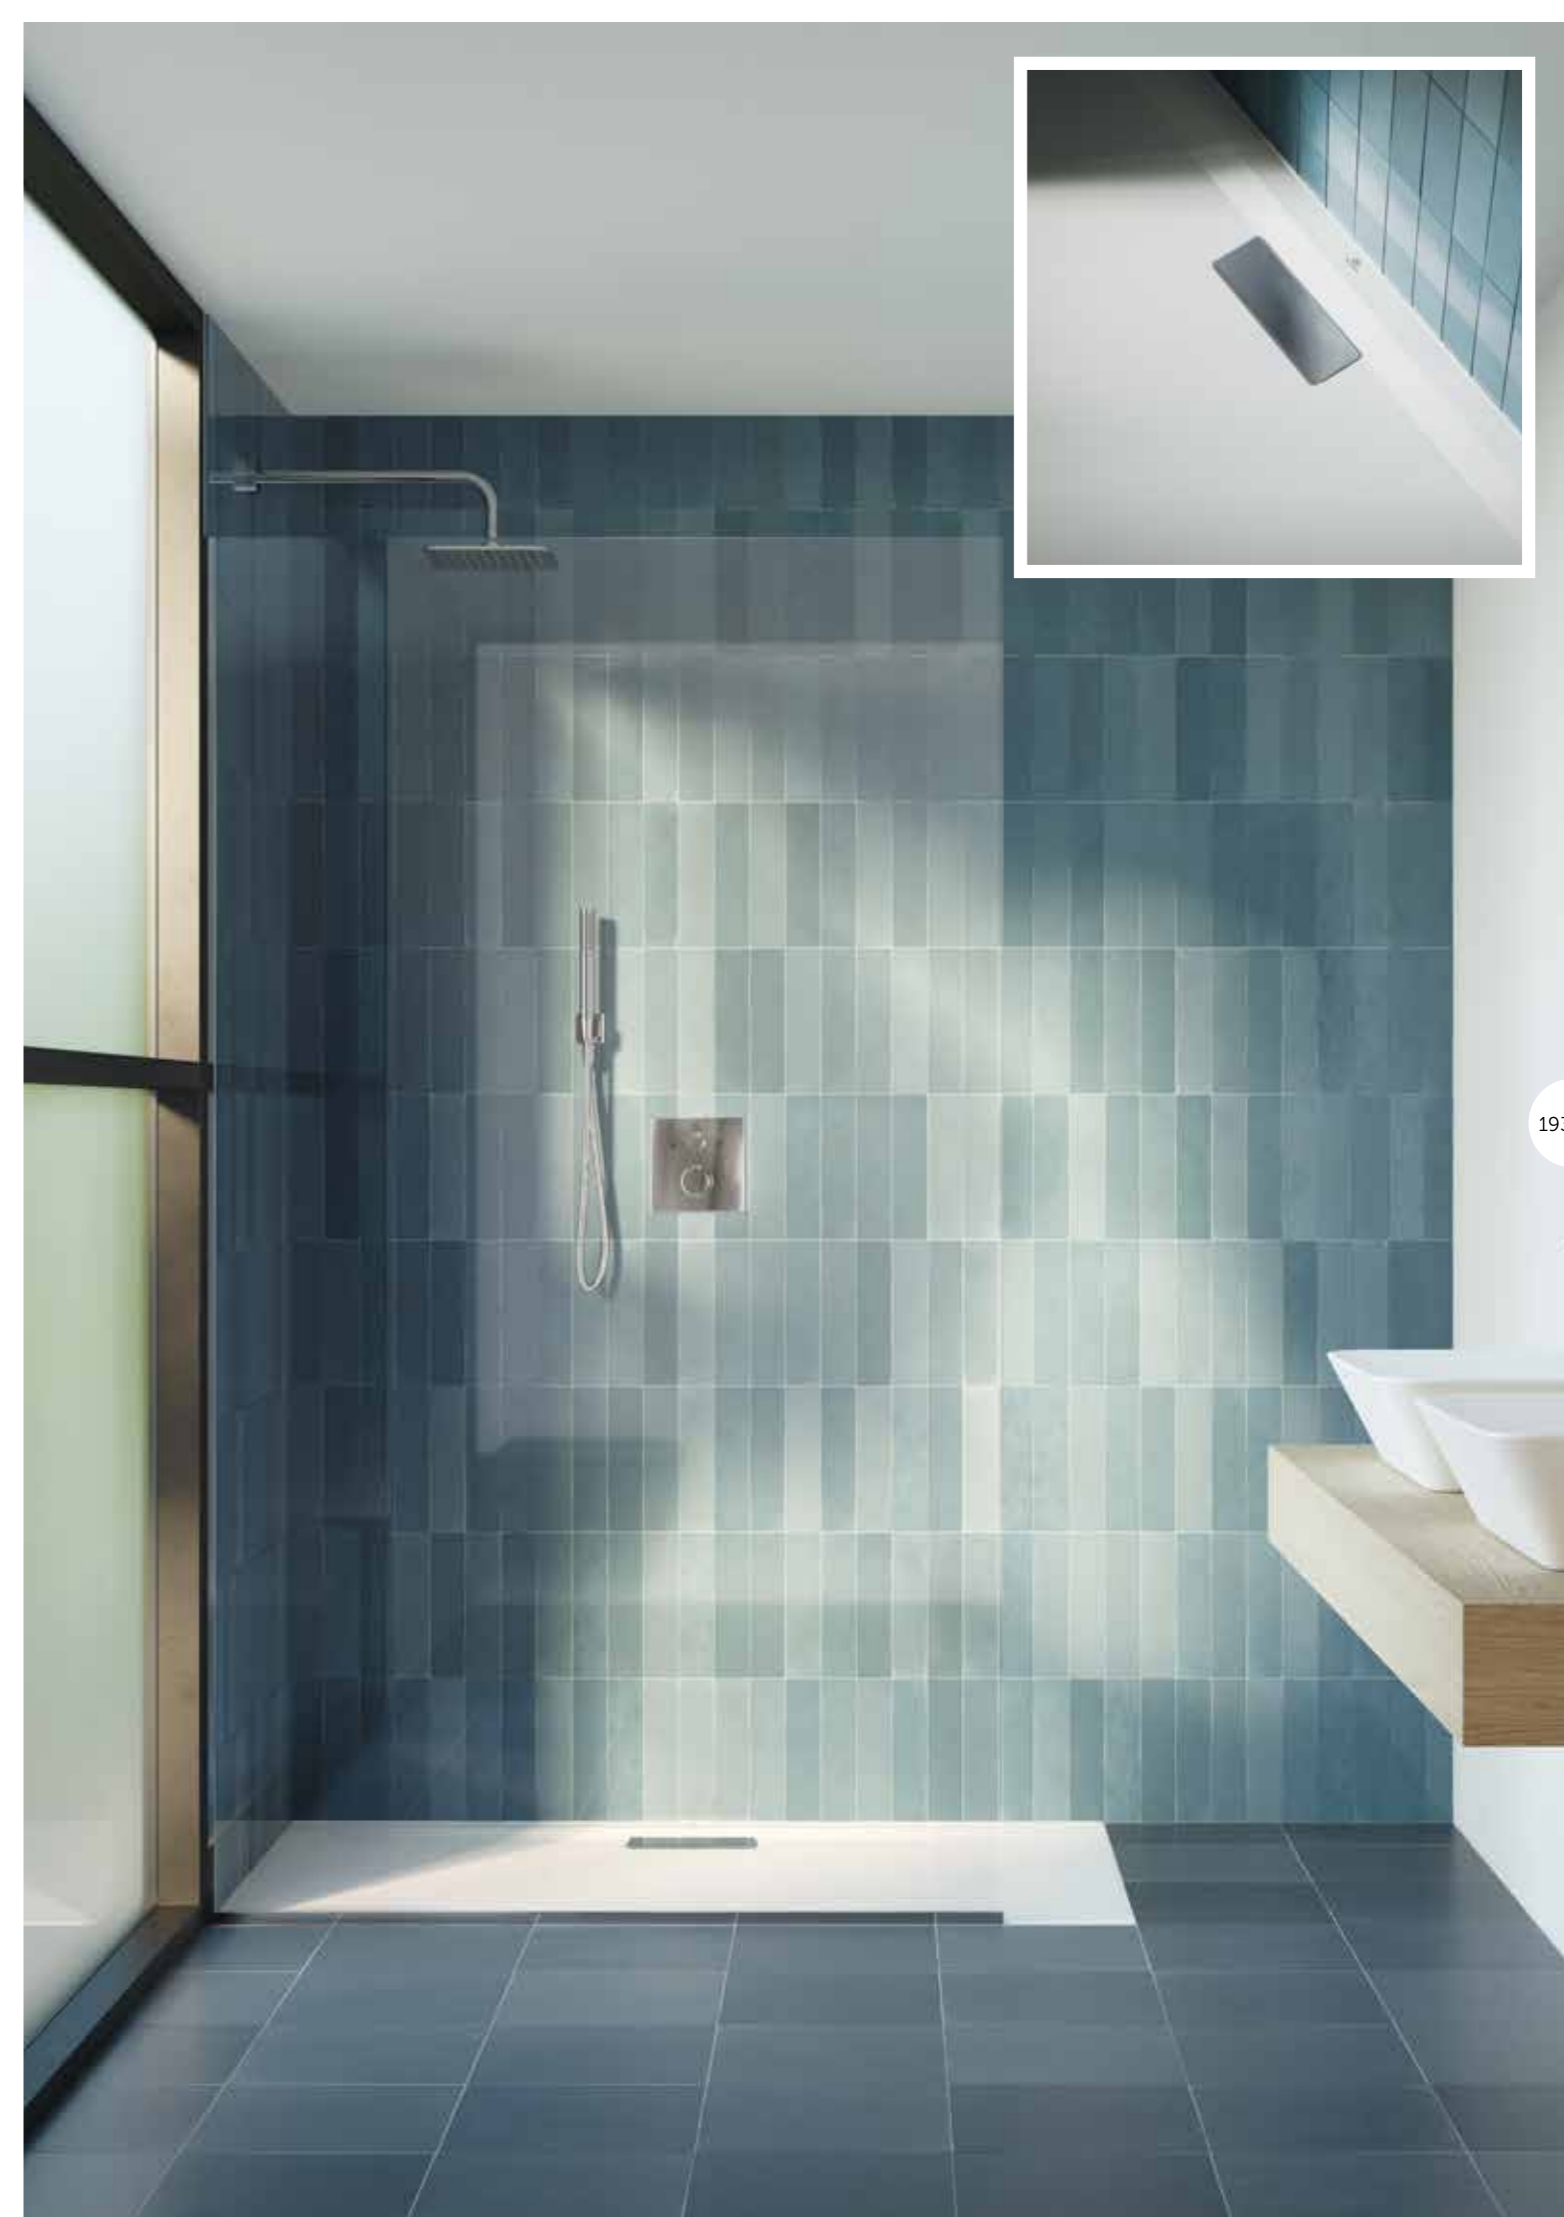

Vito Alt Dolap 101cm - 81cm - 61cm
Beyaz - Antrasit - Safir Meşe - Amalfi

Vito Boy Dolap 35cm
Beyaz - Antrasit - Safir Meşe - Amalfi

DUŞ TEKNELERİ

192 ULTRA FLAT NEW

196 ULTRA FLAT S

Ideal Standard

DUŞ TEKNELERİ

ULTRA FLAT NEW

Sadelğin en iyi sunumu. Ultra Flat New koleksiyonu, onu diğerlerinden ayıran saf bir tasarıma ve amaca sahiptir.

192

193

Gereksiz öğelerden arındırılmış, ıslak bir alanın kusursuz görünümü ve tüketicilerin daha azıyla daha fazlasını elde etmelerini sağlamak için Ultfa Flat New ince, pürüzsüz ve şıktır.