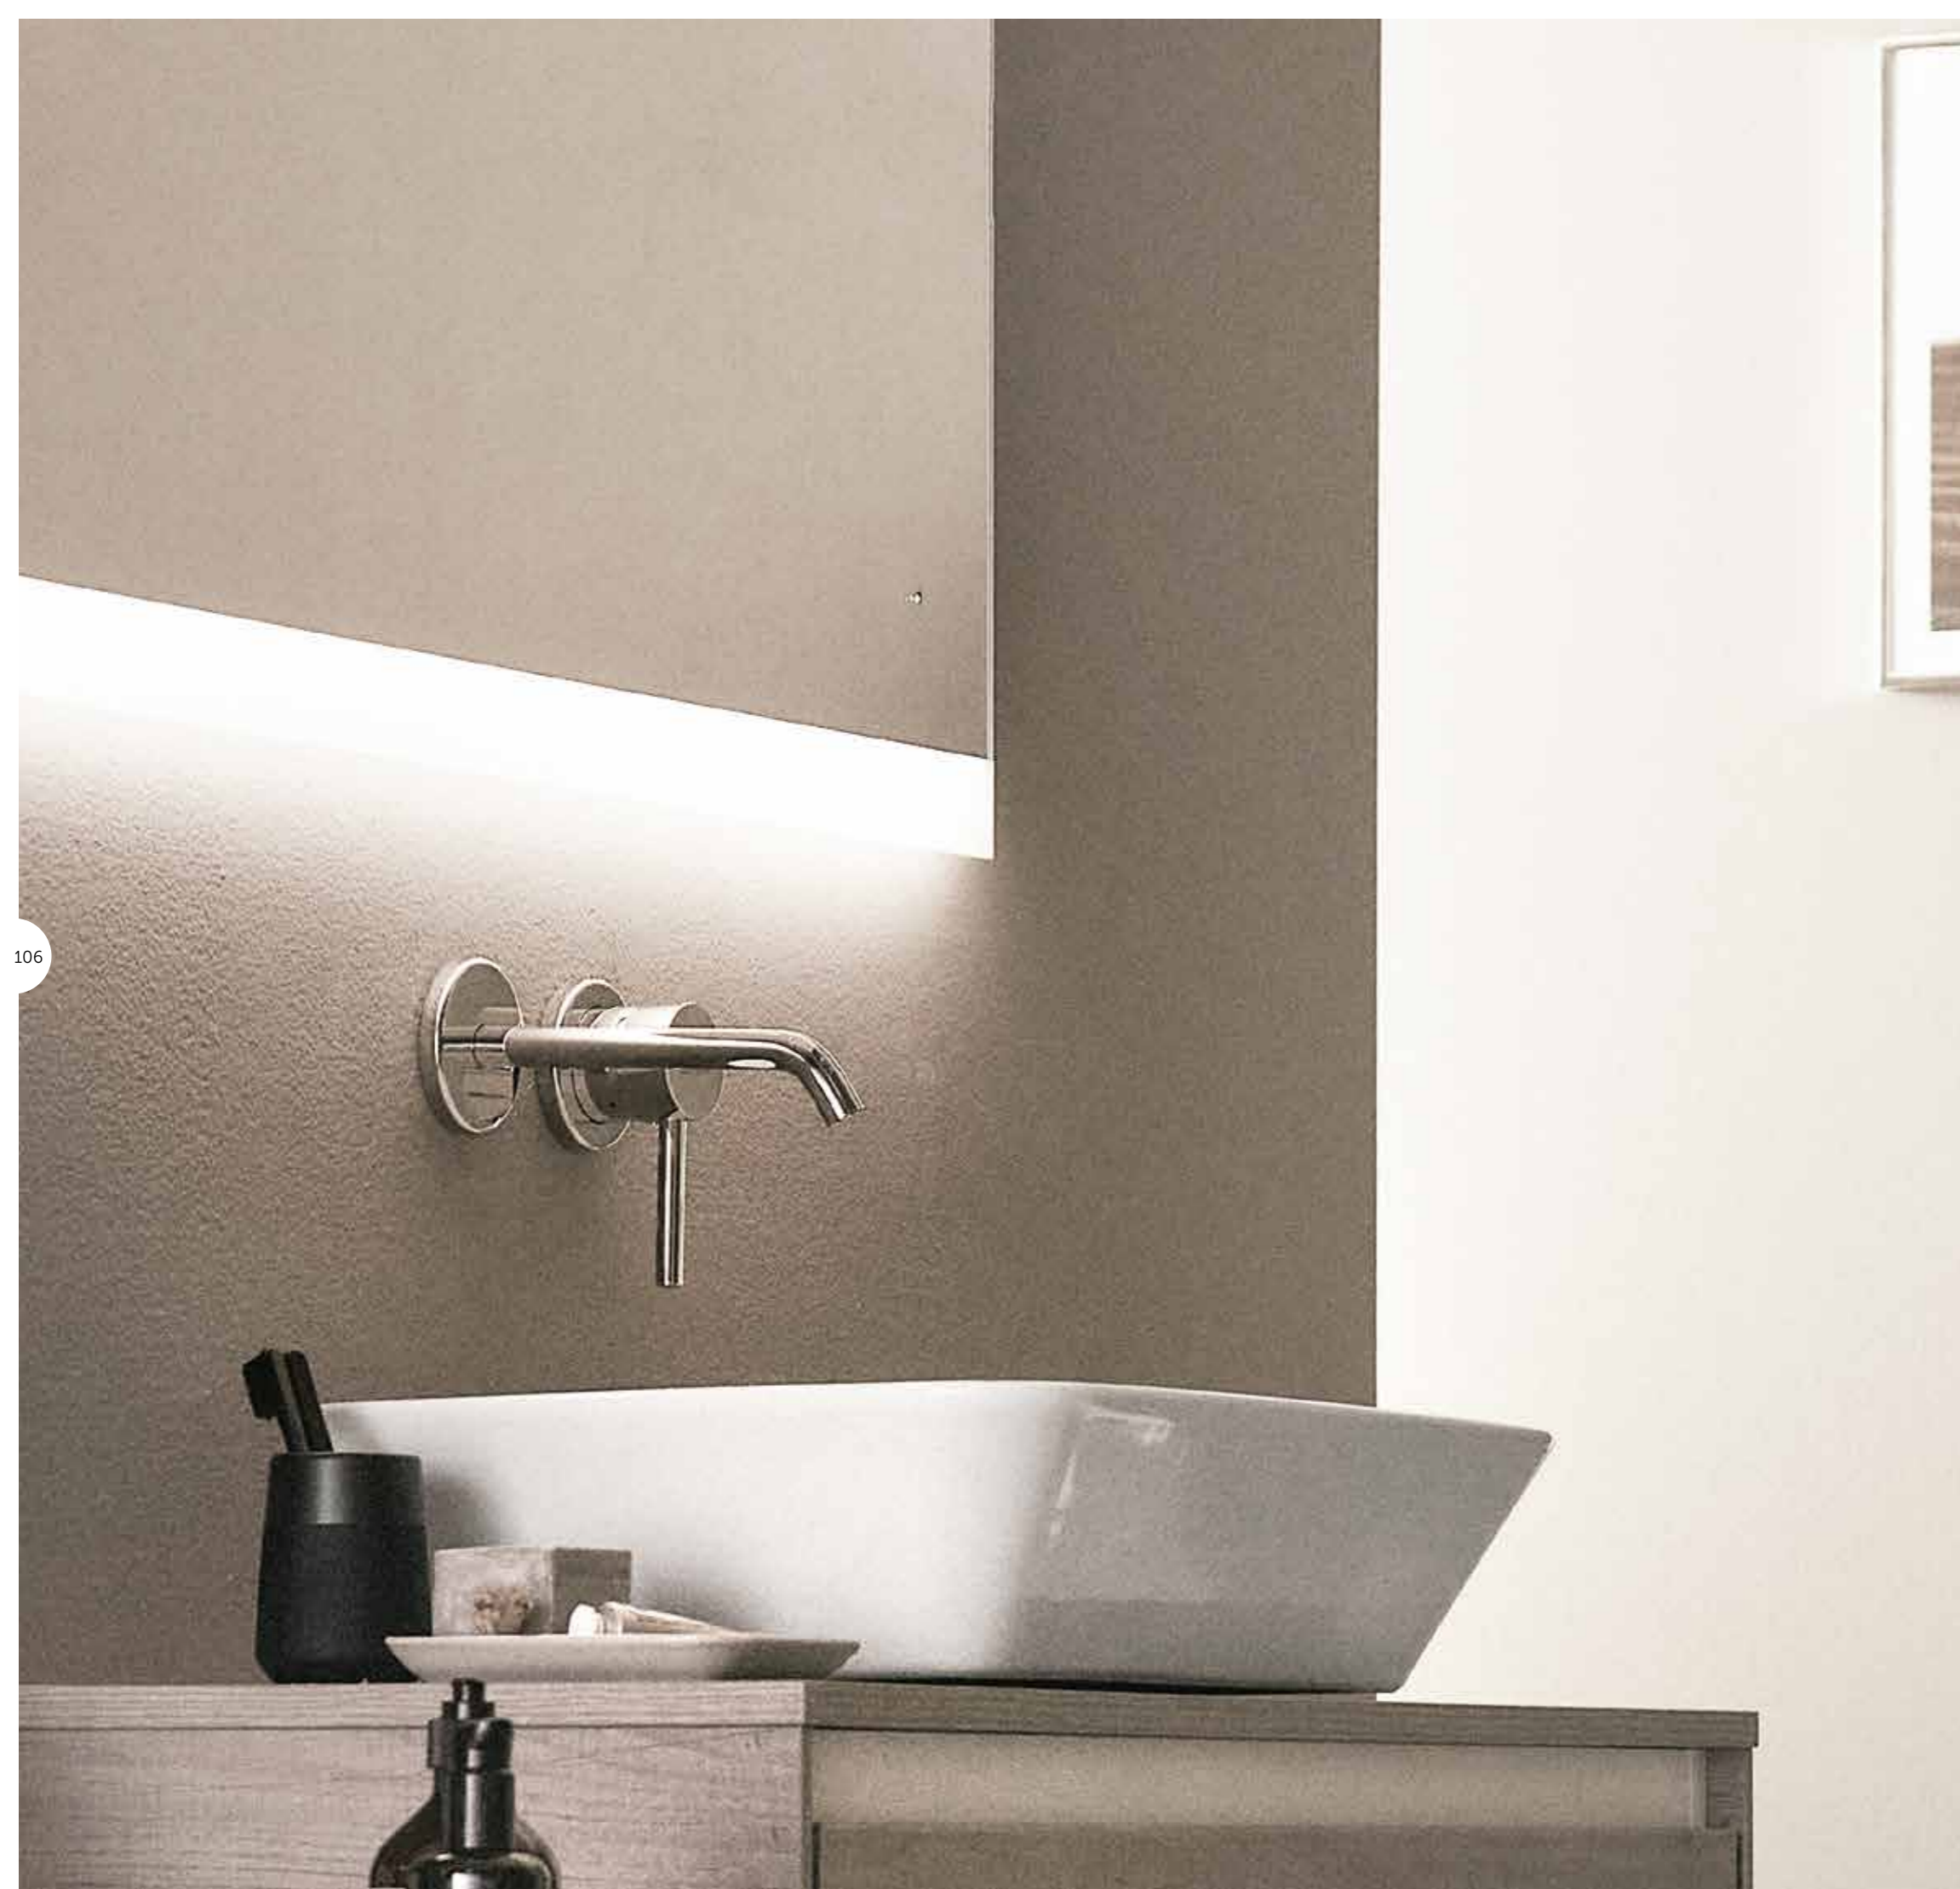

DUŞ TEKNELERİ

ULTRA FLAT NEW

Ultra ince

*Pürüzsüz ve şık bu duş
tekneleri şimdi Silk Black
koleksiyonu ile banyonuzda*

104

105

ARMATÜR KOLEKSİYONLARI

- 108 ARCHIMODULE
- 110 MELANGE
- 112 TONIC II
- 113 CONNECT AIR
- 114 EDGE & EDGE SLIM
- 116 CERAPLAN
- 118 CERAFINE O
- 119 CERAFINE D
- 120 CERAFLEX
- 122 CERALINE