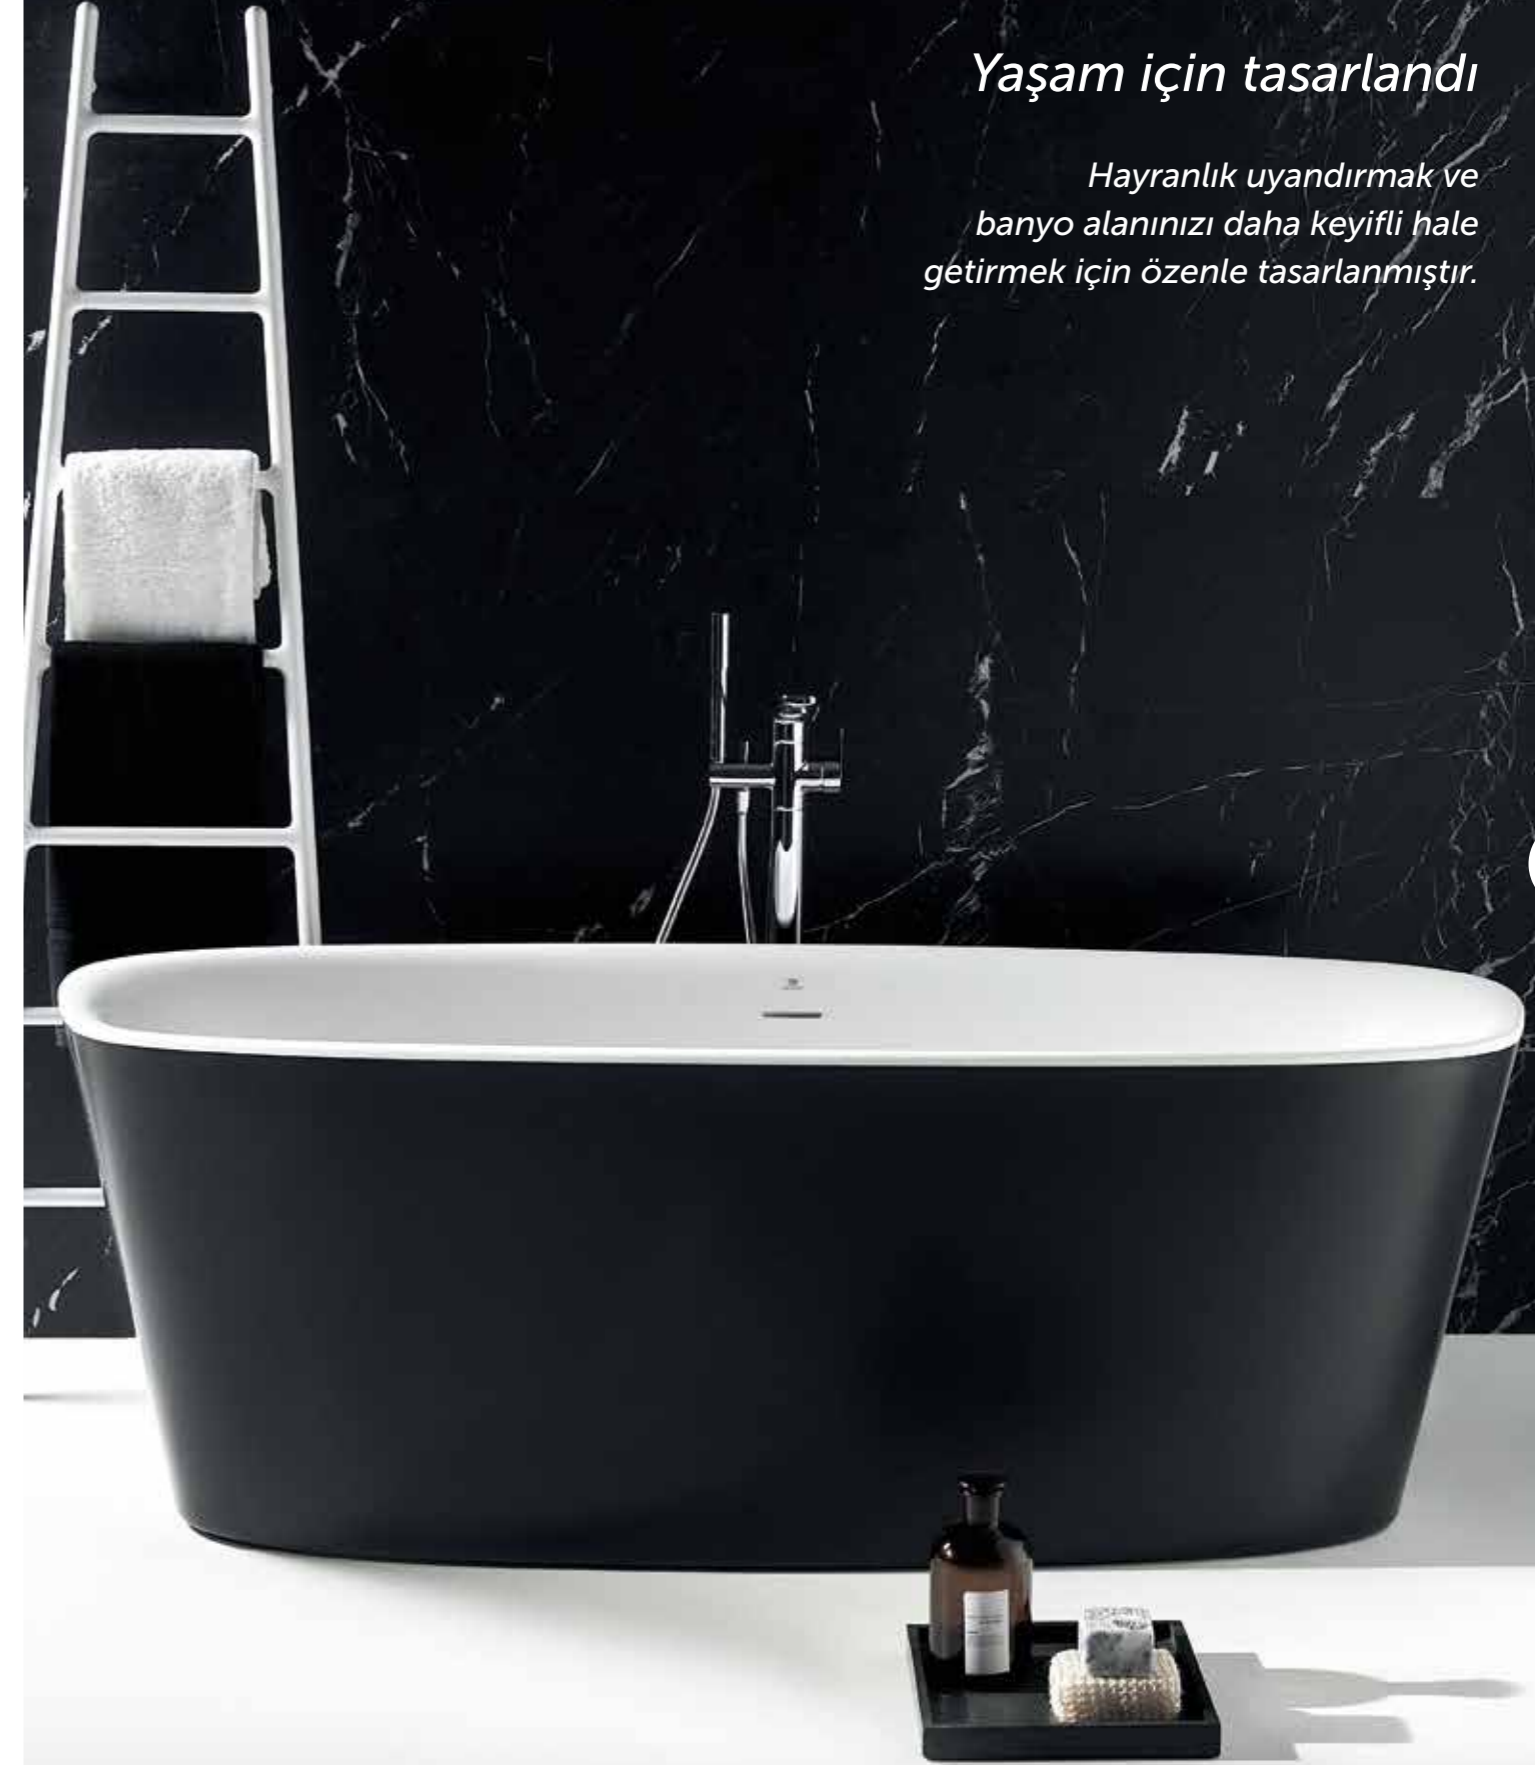

DEA

Stil Sahibi ve Estetik

Freestanding hafif eğimli kenarlarıyla Dea fonksiyonelliğiyle size konforu sunar.

KÜVET

TONIC II

Yaşam için tasarlandı

Hayranlık uyandırmak ve banyo alanınızı daha keyifli hale getirmek için özenle tasarlanmıştır.