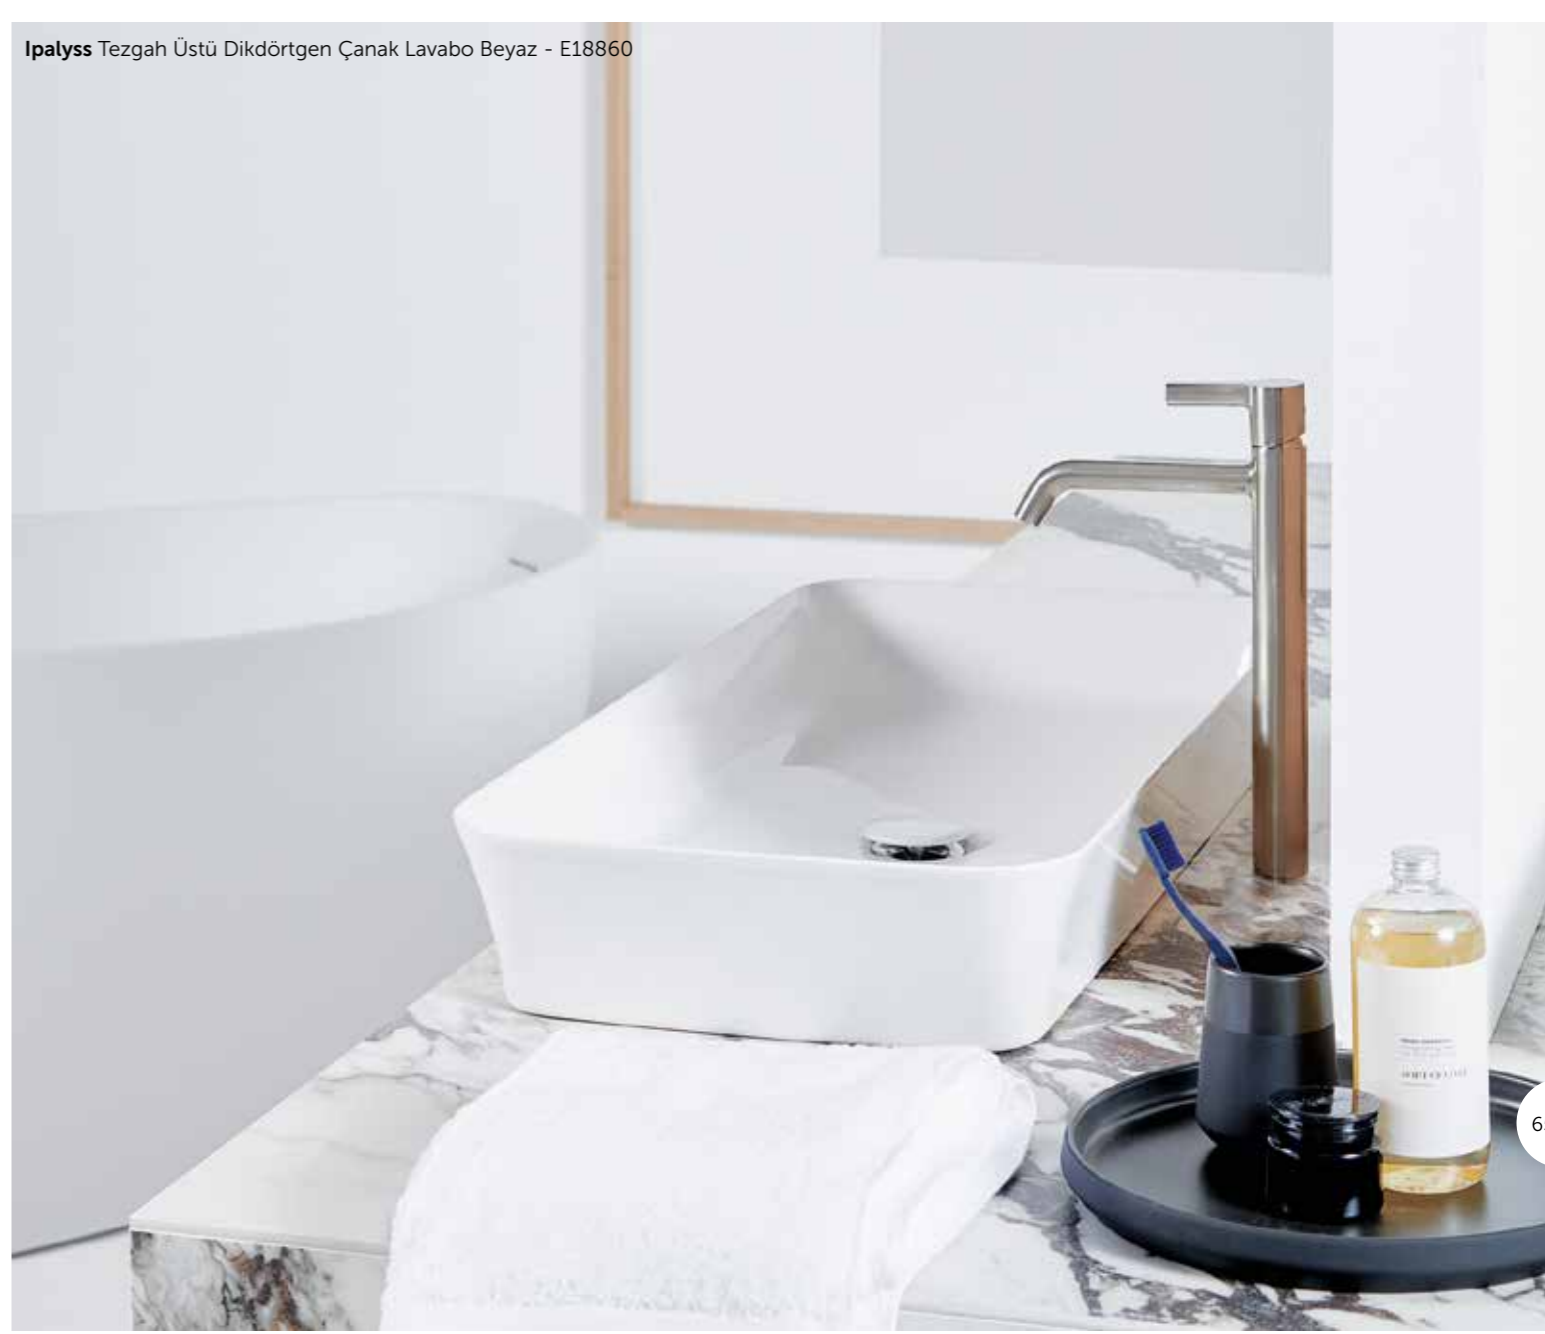

DESIGN ROBIN LEVIEN

64

Ipalyss Tezgah Üstü Oval Çanak Lavabo Beyaz - E139701

Joy Lavabo Bataryası Krom - BC775AA

Ipalyss Tezgah Üstü Dikdörtgen Çanak Lavabo Beyaz - E18860

65

Ipalyss Tezgah Üstü Yuvarlak Çanak Lavabo Beyaz - E141301