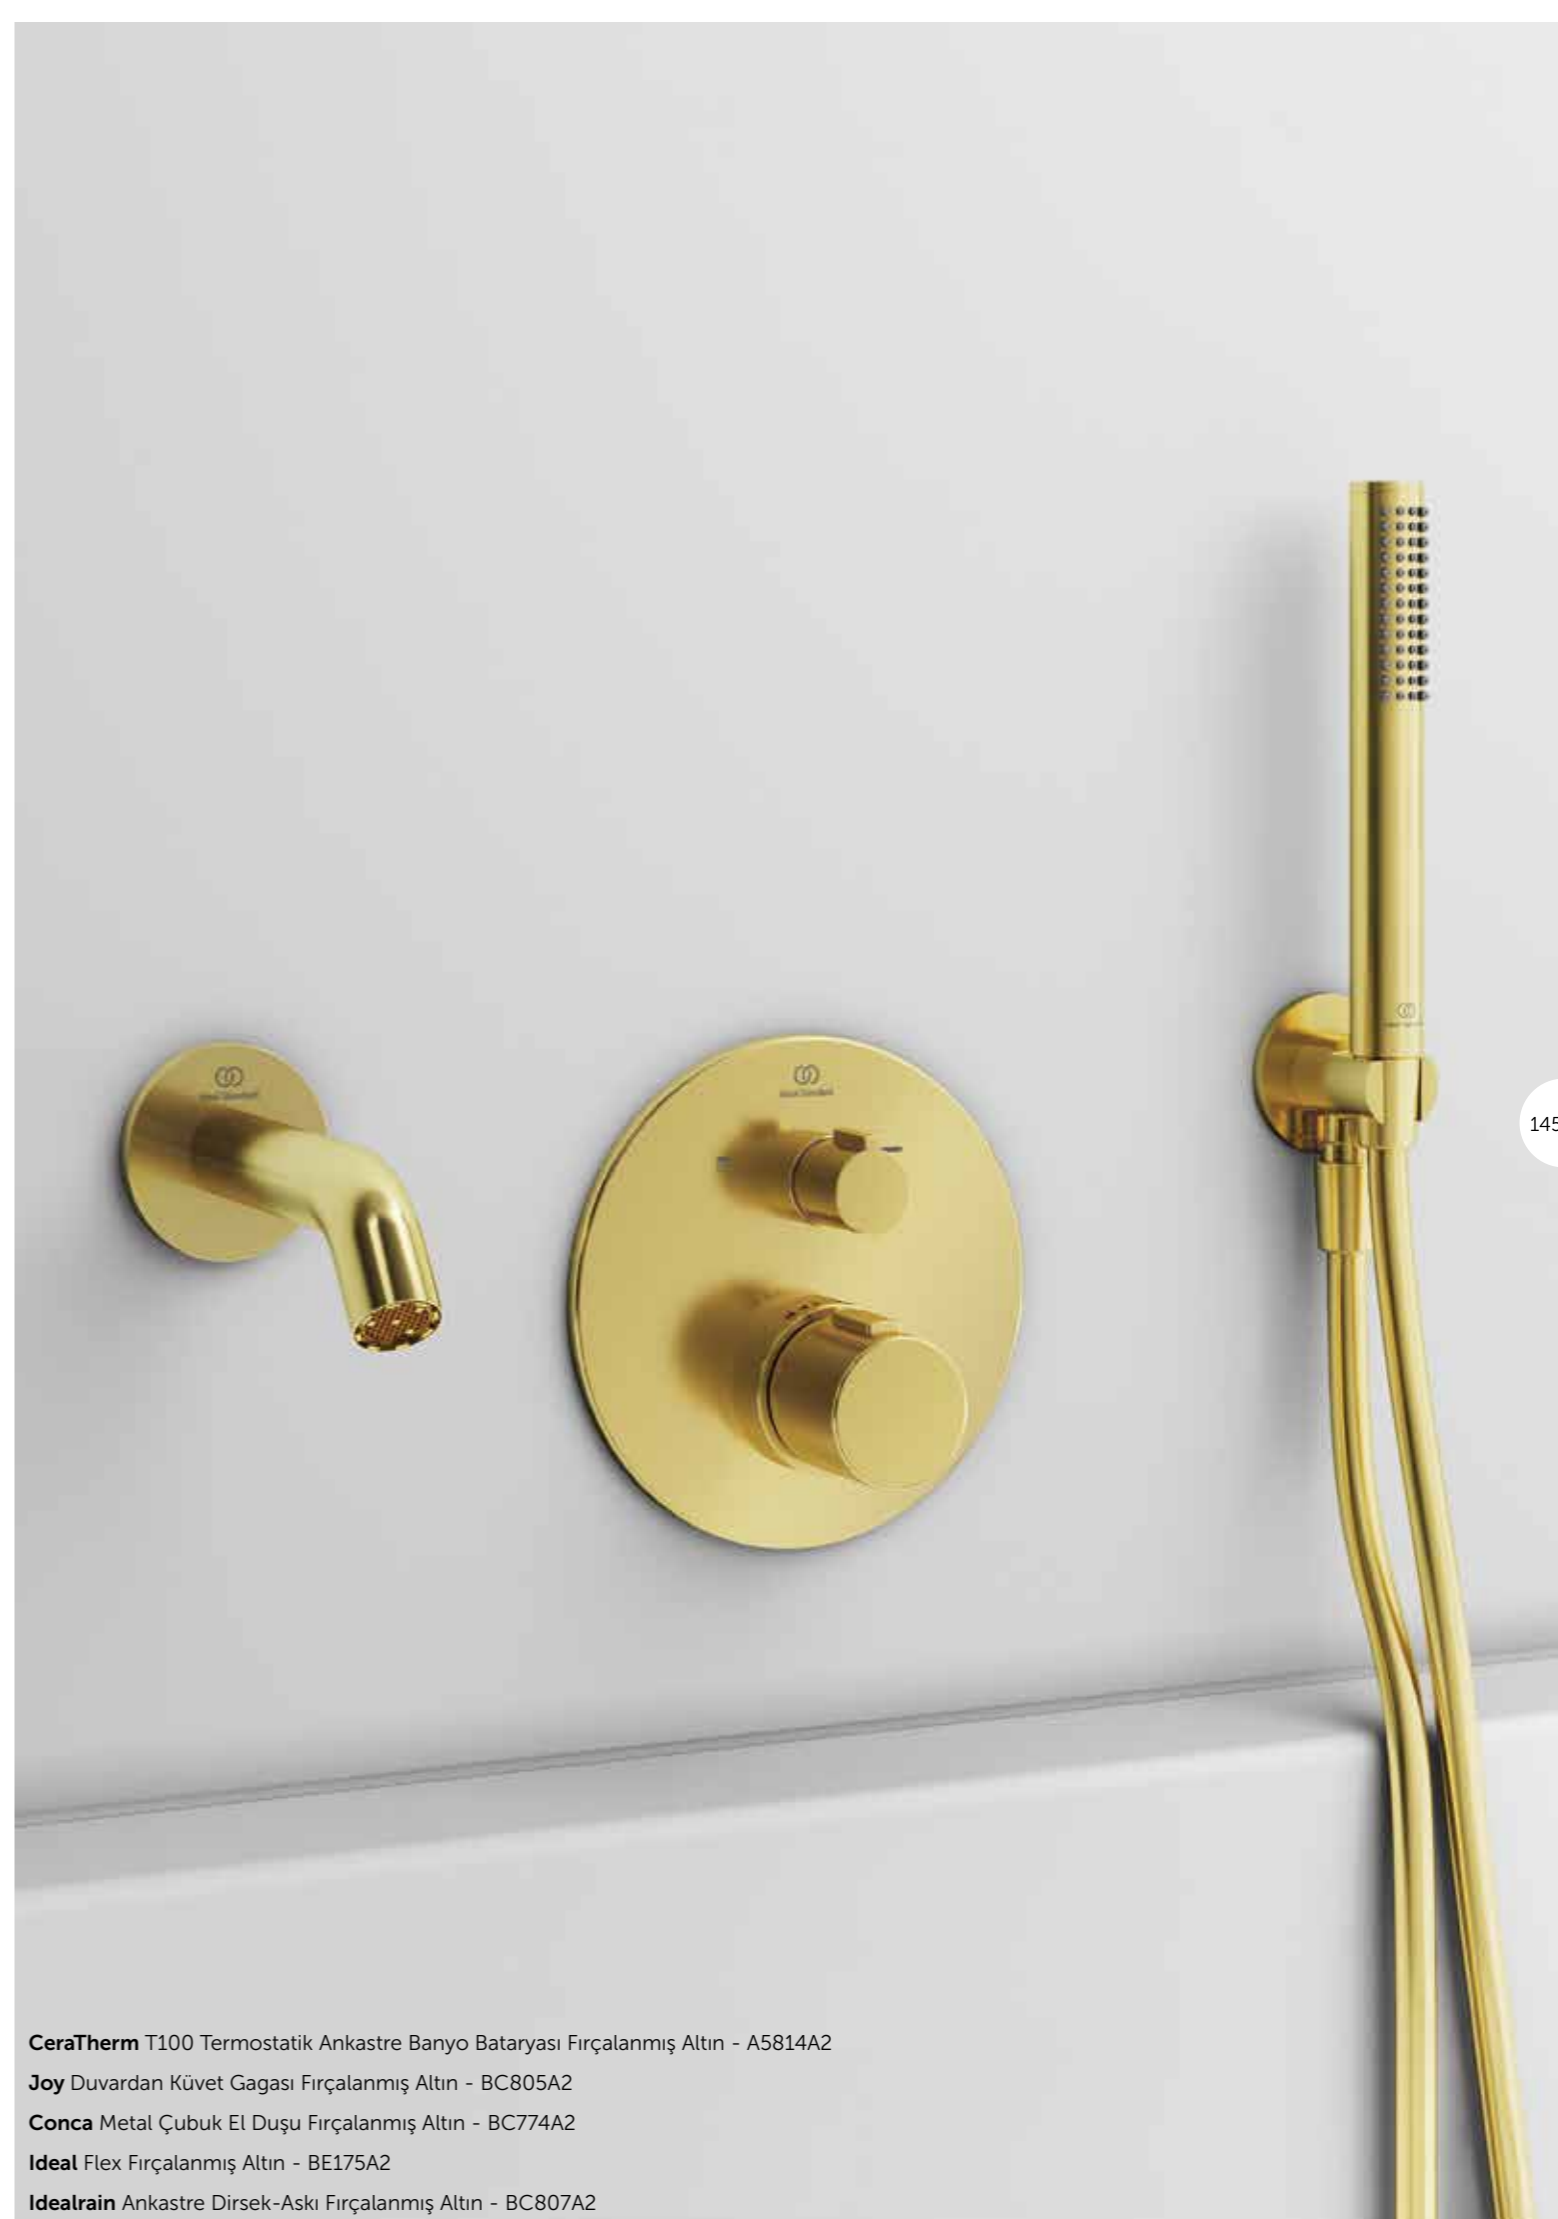

Idealrain el duşları,

Sadece güzel olmaktan daha fazlası için tasarlandı. Benzersiz bir konfor mükemmel performans ve gelişmiş fonksiyonellik sunmaktadır.

TERMOSTATİK DUŞ SİSTEMLERİ

CERATHERM

*Konforu güvenle
yaşayın*