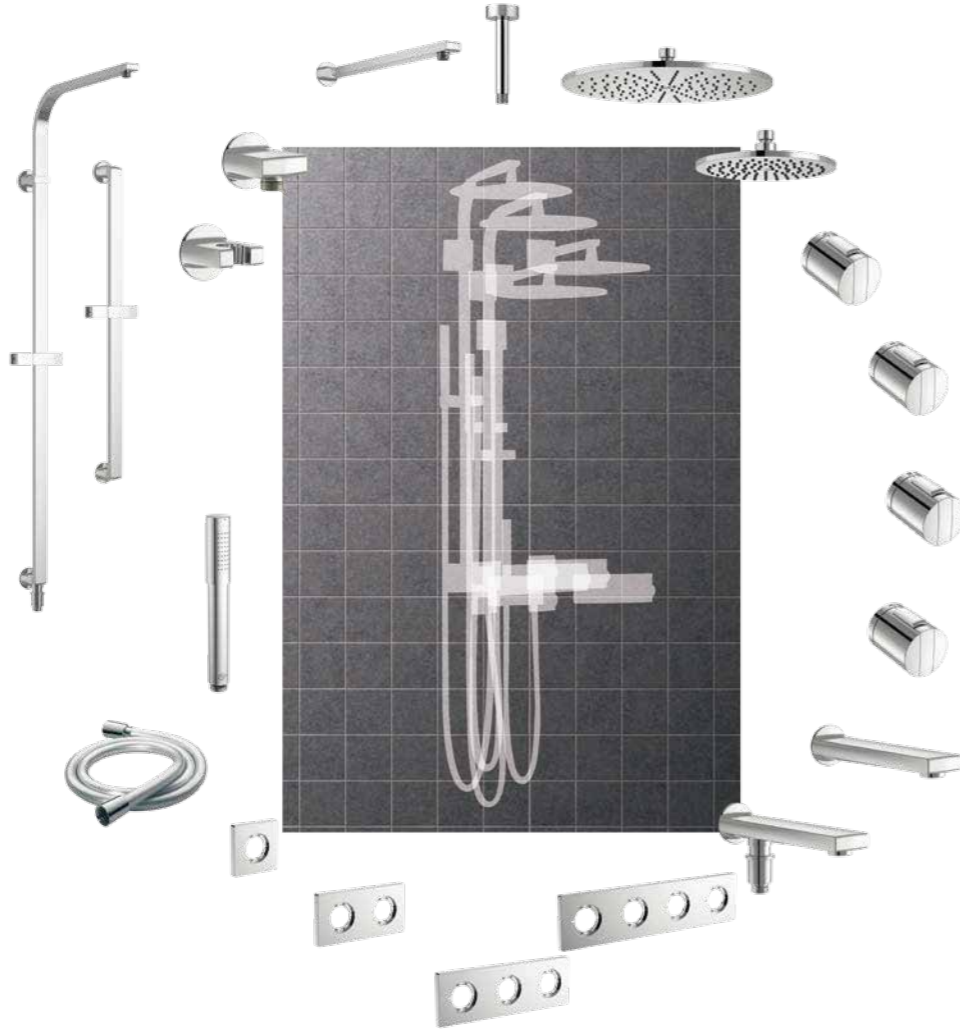

DUŞ TEKNELERİ

ULTRA FLAT NEW

Ultra ince

*Pürüzsüz ve şık bu duş
tekneleri şimdi Silk Black
koleksiyonu ile banyonuzda*

104

105

ARMATÜR KOLEKSİYONLARI

- 108 ARCHIMODULE
- 110 MELANGE
- 112 TONIC II
- 113 CONNECT AIR
- 114 EDGE & EDGE SLIM
- 116 CERAPLAN
- 118 CERAFINE O
- 119 CERAFINE D
- 120 CERAFLEX
- 122 CERALINE

ARCHIMODULE

Bu yeni nesil şık modüler bağlantı parçaları, ihtiyaçlarınıza ve alanınıza göre özel olarak hazırlanmış kendi benzersiz çözümünüzü yapılandırmanıza olanak tanır.

Archimodule Modüler bağlantı sisteminin donanım teknolojisi düzgün olmayan sıvalı duvarlar ve yüksek ebatlı karo boyutlarında dahi mükemmel bir görünüm sağlar.