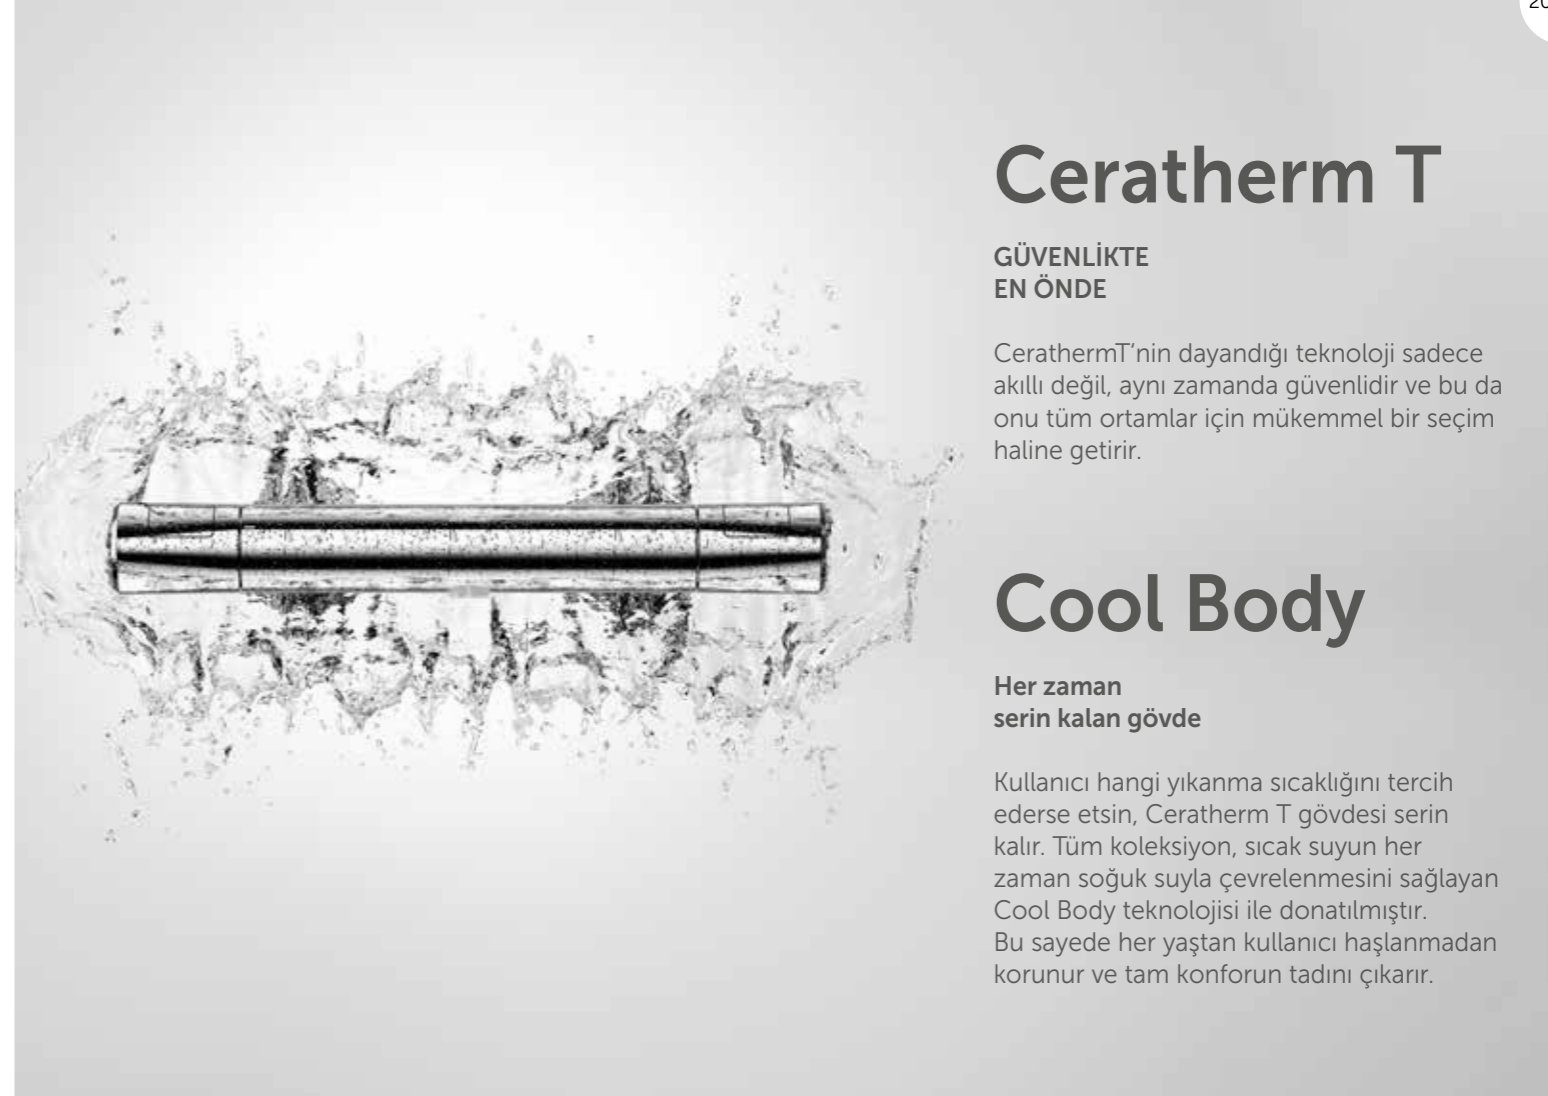

Cool Body

Her zaman serin kalan gövde

Kullanıcı hangi yıkama sıcaklığını tercih ederse etsin, Ceratherm T gövdesi serin kalır. Tüm koleksiyon, sıcak suyun her zaman soğuk suyla çevrenmesini sağlayan Cool Body teknolojisi ile donatılmıştır. Bu sayede her yaşta kullanıcı haşlanmadan korunur ve tam konforun tadını çıkarır.