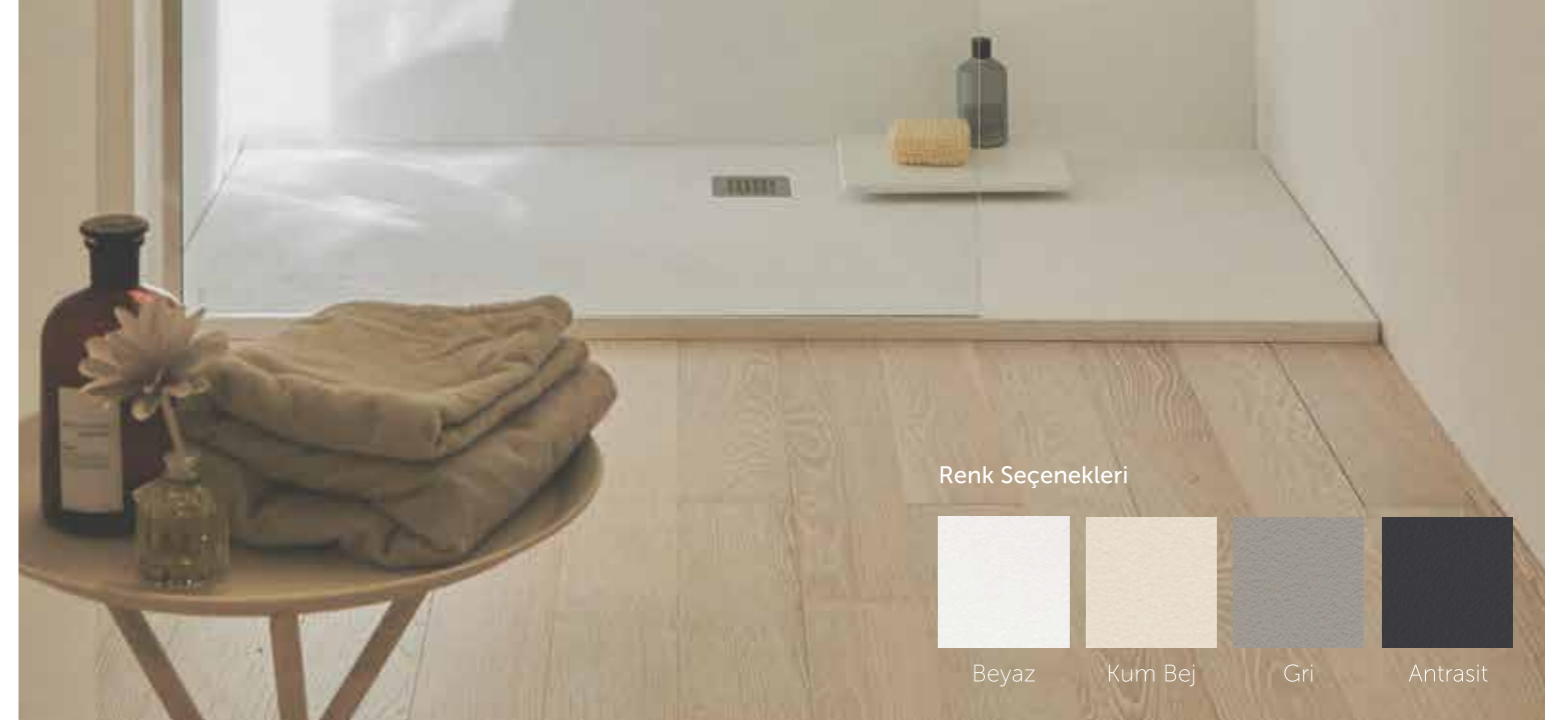

DUŞ TEKNELERİ

ULTRA FLAT S

Eşsiz bir konsept.

İdeal Standard'ın yeni duş teknesi serisi Ultra Flat S, son derece dayanıklı bir malzeme olan doğal mineraller ve reçineler karışımı IDEAL SOLID™'den yapılmıştır. Ultra Flat S mat yüzeyi, taş efekti görüntüsü ve %100 kaymazlık özelliği ile zarif ve moderndir.

Antibakteriel yapısı ile banyolarda kusursuz bir hijyen deneyimi sunan duş tekneleri, üzerindeki görünmez özel jel dokusuyla zarar gördüğü an onarılabilme özelliğine sahiptir.

Duş tekneleri özel ve kişisel taleplerinize göre şekillenebilir, istenilen formatlarda kesilebilir, özellikle küçük banyolar için mükemmel bir çözümler sunar.

Renk Seçenekleri

196

197