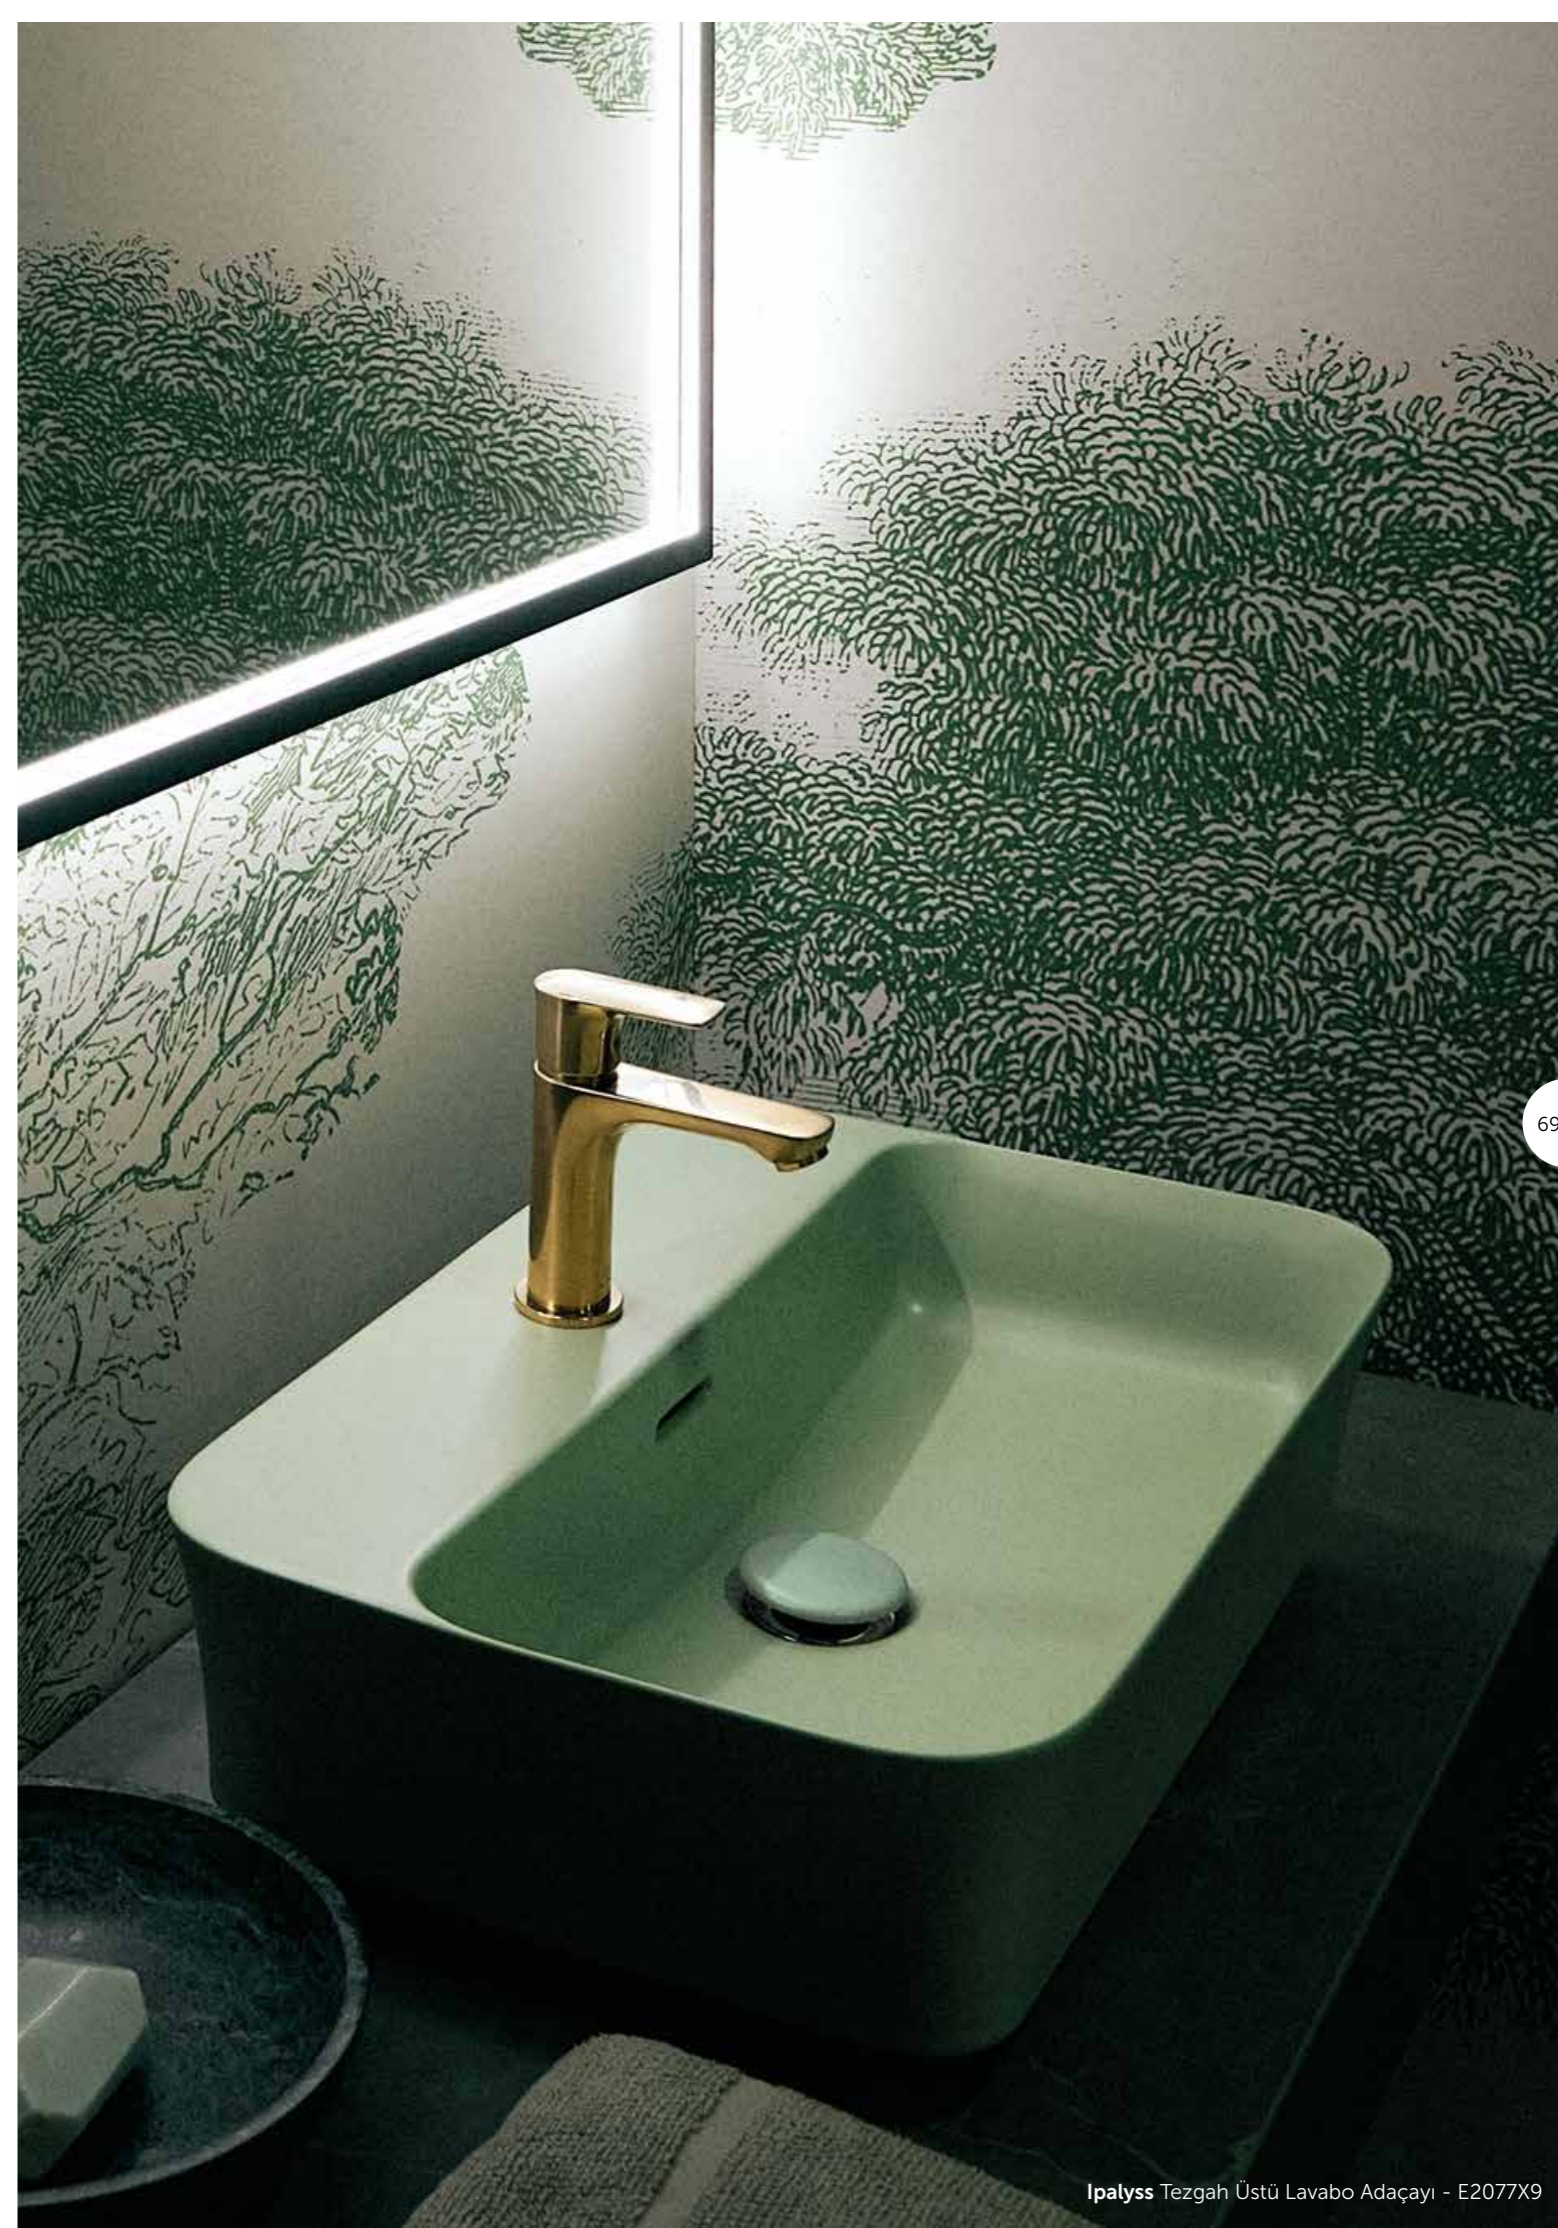

Adaçayı

Kaşmir

Pudra

68

Ipalyss Tezgah Üstü Dikdörtgen Çanak Lavabo Barut - E1886X8

Joy Yüksek Lavabo Bataryası Krom - BC781AA

69

Ipalyss Tezgah Üstü Lavabo Adaçayı - E2077X9