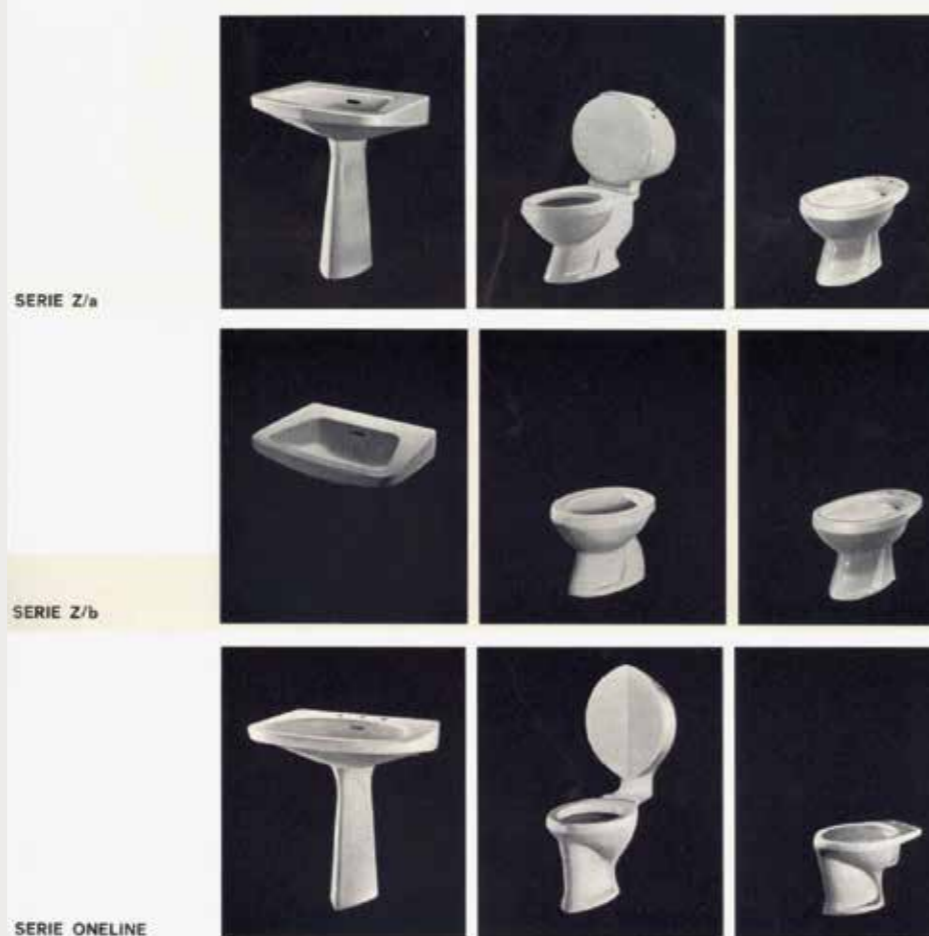

Tasarım bizim DNA'mızdır

Çok uluslu bir dünya firması olan Ideal Standard International'ın kökeni 1875'te ABD'de kurulan American Standard'a dayanıyor. Farklı ülkelerin kültür ve teknolojik özelliklerini bir araya toplayan Ideal Standard, global teknolojiyi, yerel tasarım kültürü ile zenginleştiren bir yapıya sahip.

9 ülkede 23 üretim tesisine sahip olan, 30'dan fazla ülkede 10 binden fazla çalışanı bulunan Ideal Standard, üstün Ar-Ge ve teknoloji çalışmaları

sayesinde sektöre kazandırdığı ilkler ile sektöre liderlik eden ve yön veren komple banyo çözümleri sunan, bir dünya markası.

Mirasımız, yenilikçiliğimiz ve uzmanlığımız modern yaşam için yeni koleksiyonlar meydana getirdi. Geometrik veya organik, klasik ve çağdaş ürünlerle tüm kategorilerde ve çeşitli renk alternatifleri ile size kendi tarzınızı yansıtabileceğiniz birbirinden farklı ürünler sunuyoruz.

**MİRAS GELECEĞİMİZİ
BİLGİLENDİRİR, FORM
İŞLEVİ TAKİP EDER...**