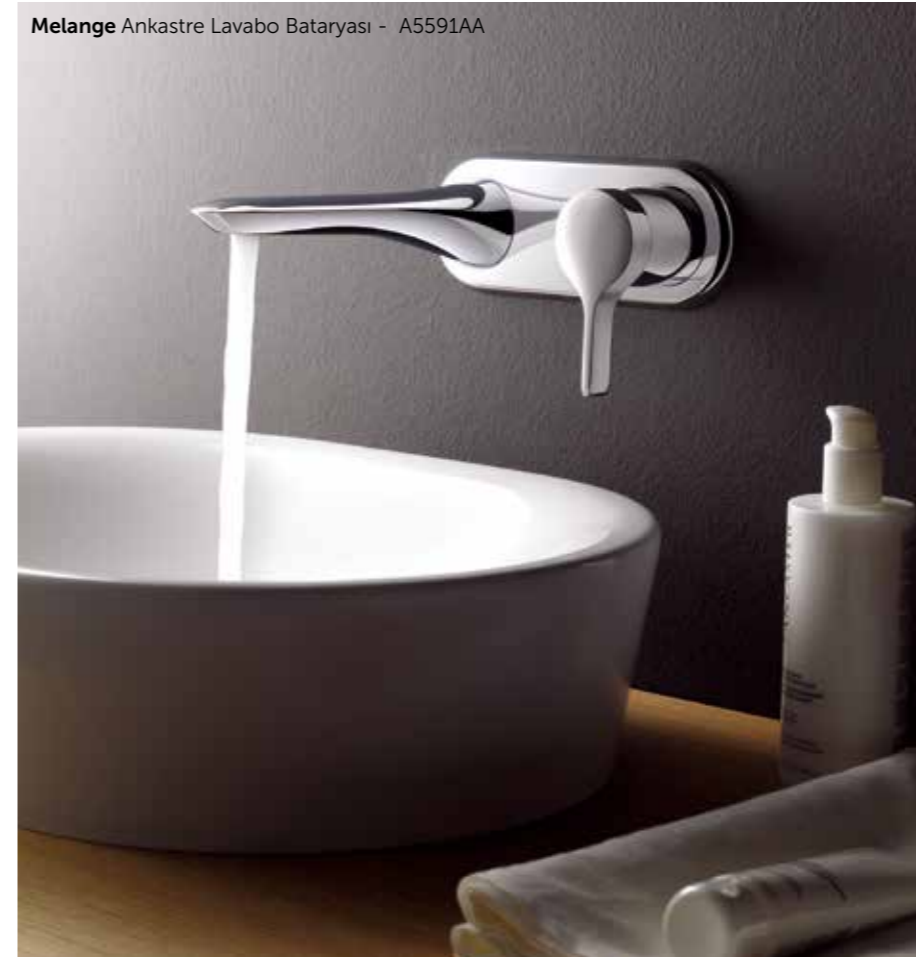

MELANGE

Kendine özgü zarif geometrik tasarımı ve sadeliği ile banyonuzdaki zamansız öge.

110

Melange Lavabo Bataryası - A4287AA

Melange Yerden Küvet Bataryası - A6120AA

111

Melange Ankastrre Lavabo Bataryası - A5591AA