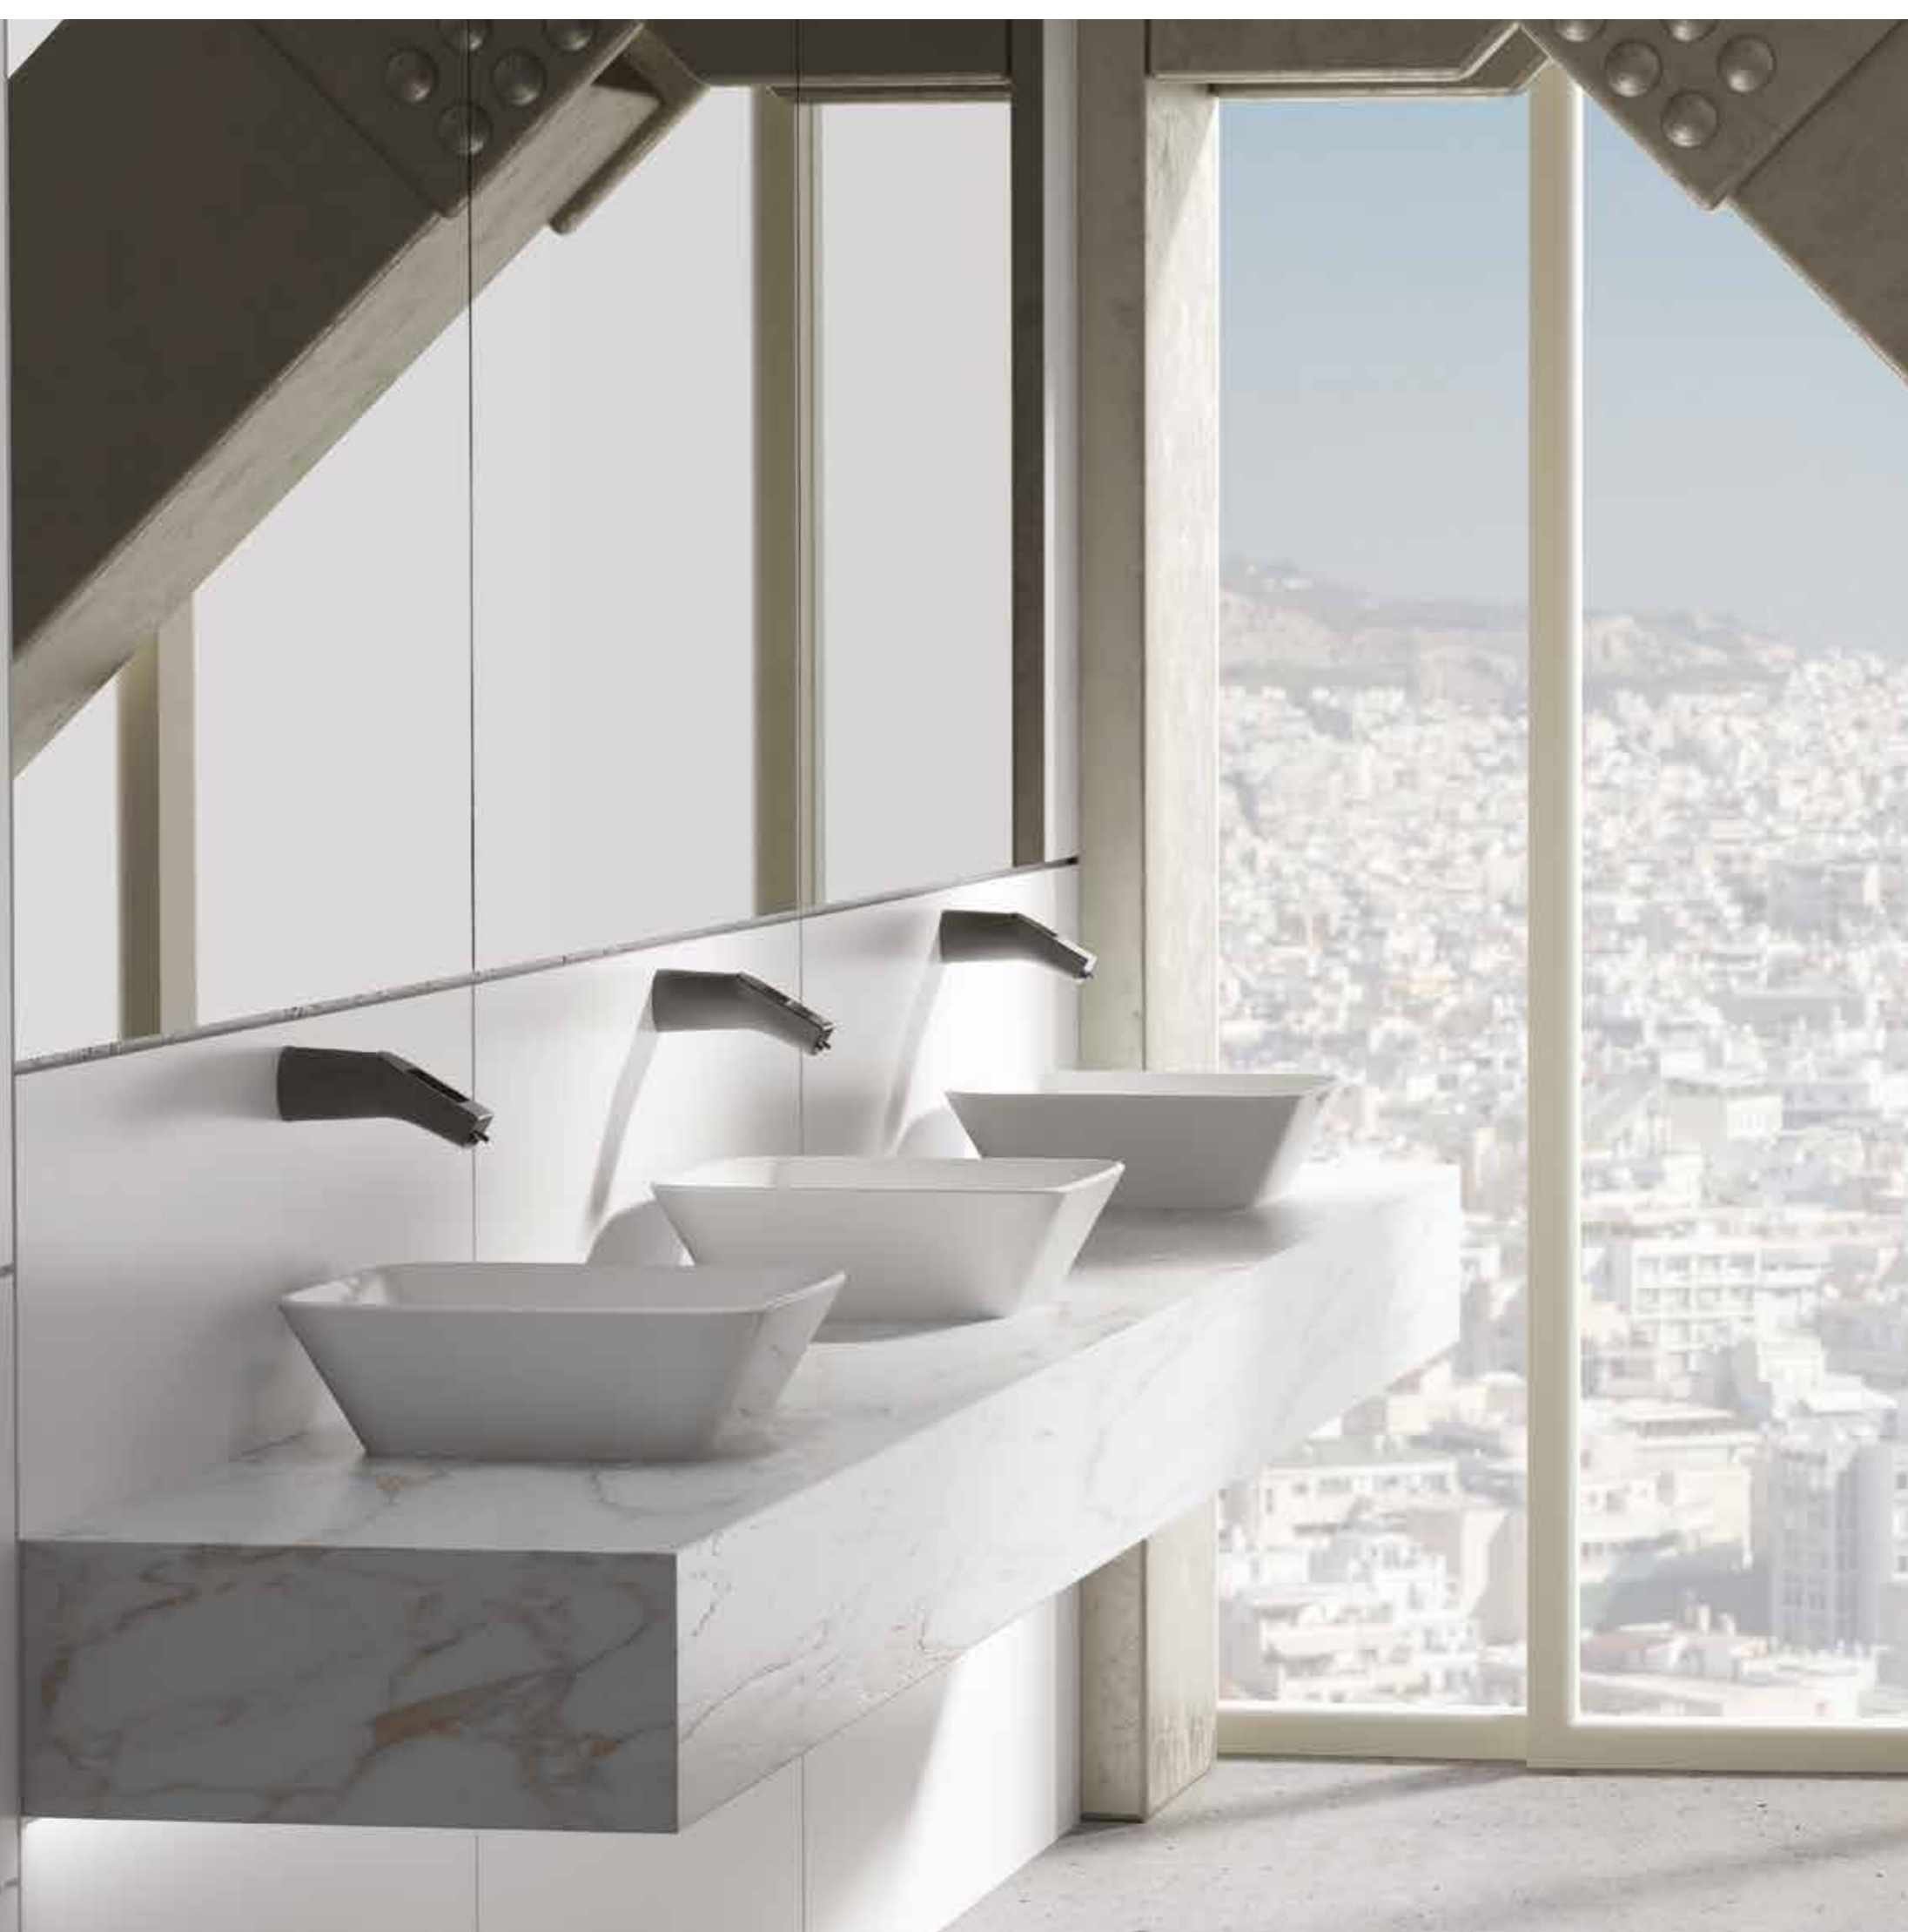

SENSÖRLÜ - ZAMAN AYARLI BATARYALAR

126 INTELLIMIX

128 CERAPLUS

Ideal Standard