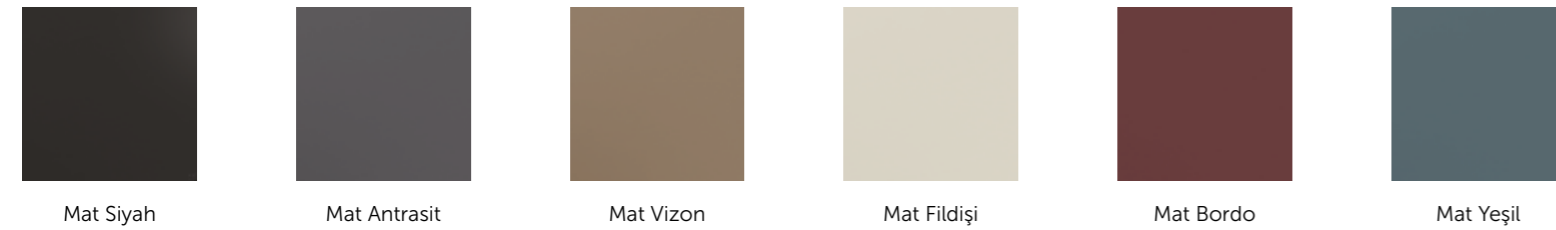

Modern banyo tasarımlarının ön plana çıkan parçalarından monoblok lavabolar, yumuşak hatları ve pürüzsüz yüzeyi ile ıslak zeminleri ortadan kaldırarak hijyen ve estetiği bir arada sunuyor.

Strada U Asma Monoblok Lavabo - Mat Siyah Z29172N