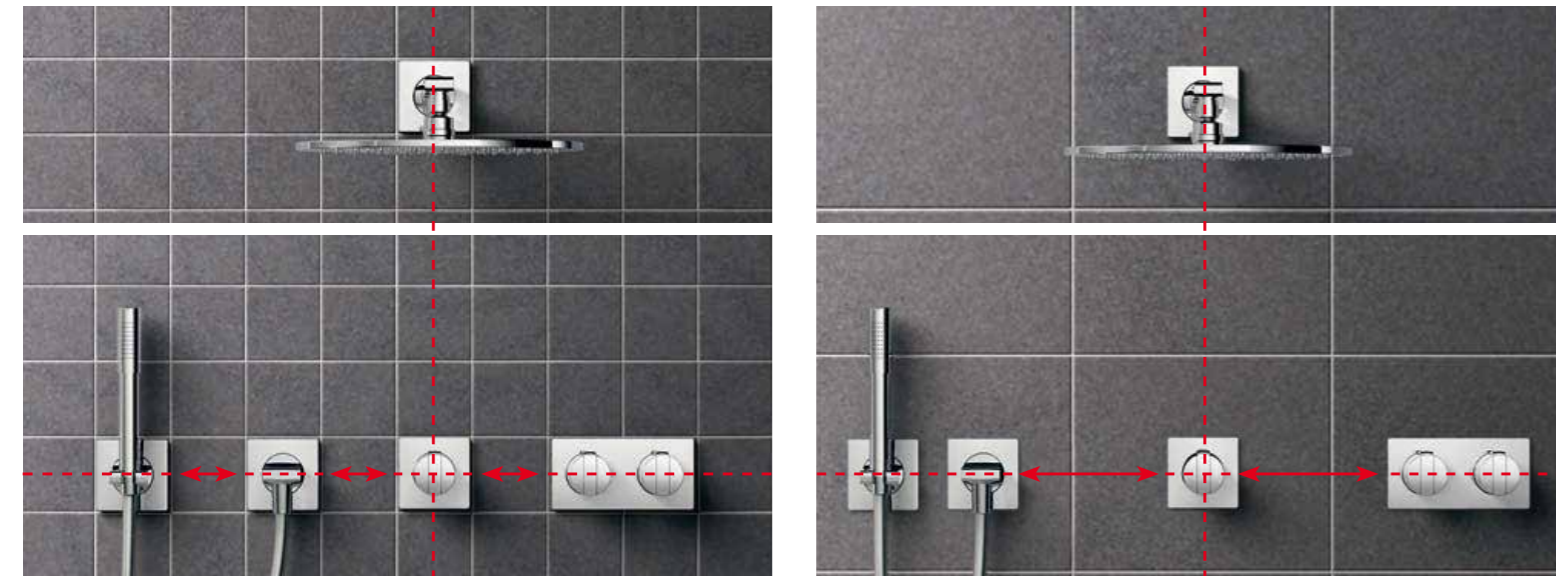

Modüler Yapı Sistemi

Seriye oluşturan parçaları istediğiniz şekilde birbirlerine kombine edebilirsiniz. Archimodule fayans görünümüne mükemmel şekilde uyulanabilir. Bu modüllerin kişisel zevklerinize göre uyarlanması kaba bir sıva montaj rayı sayesinde mümkündür.