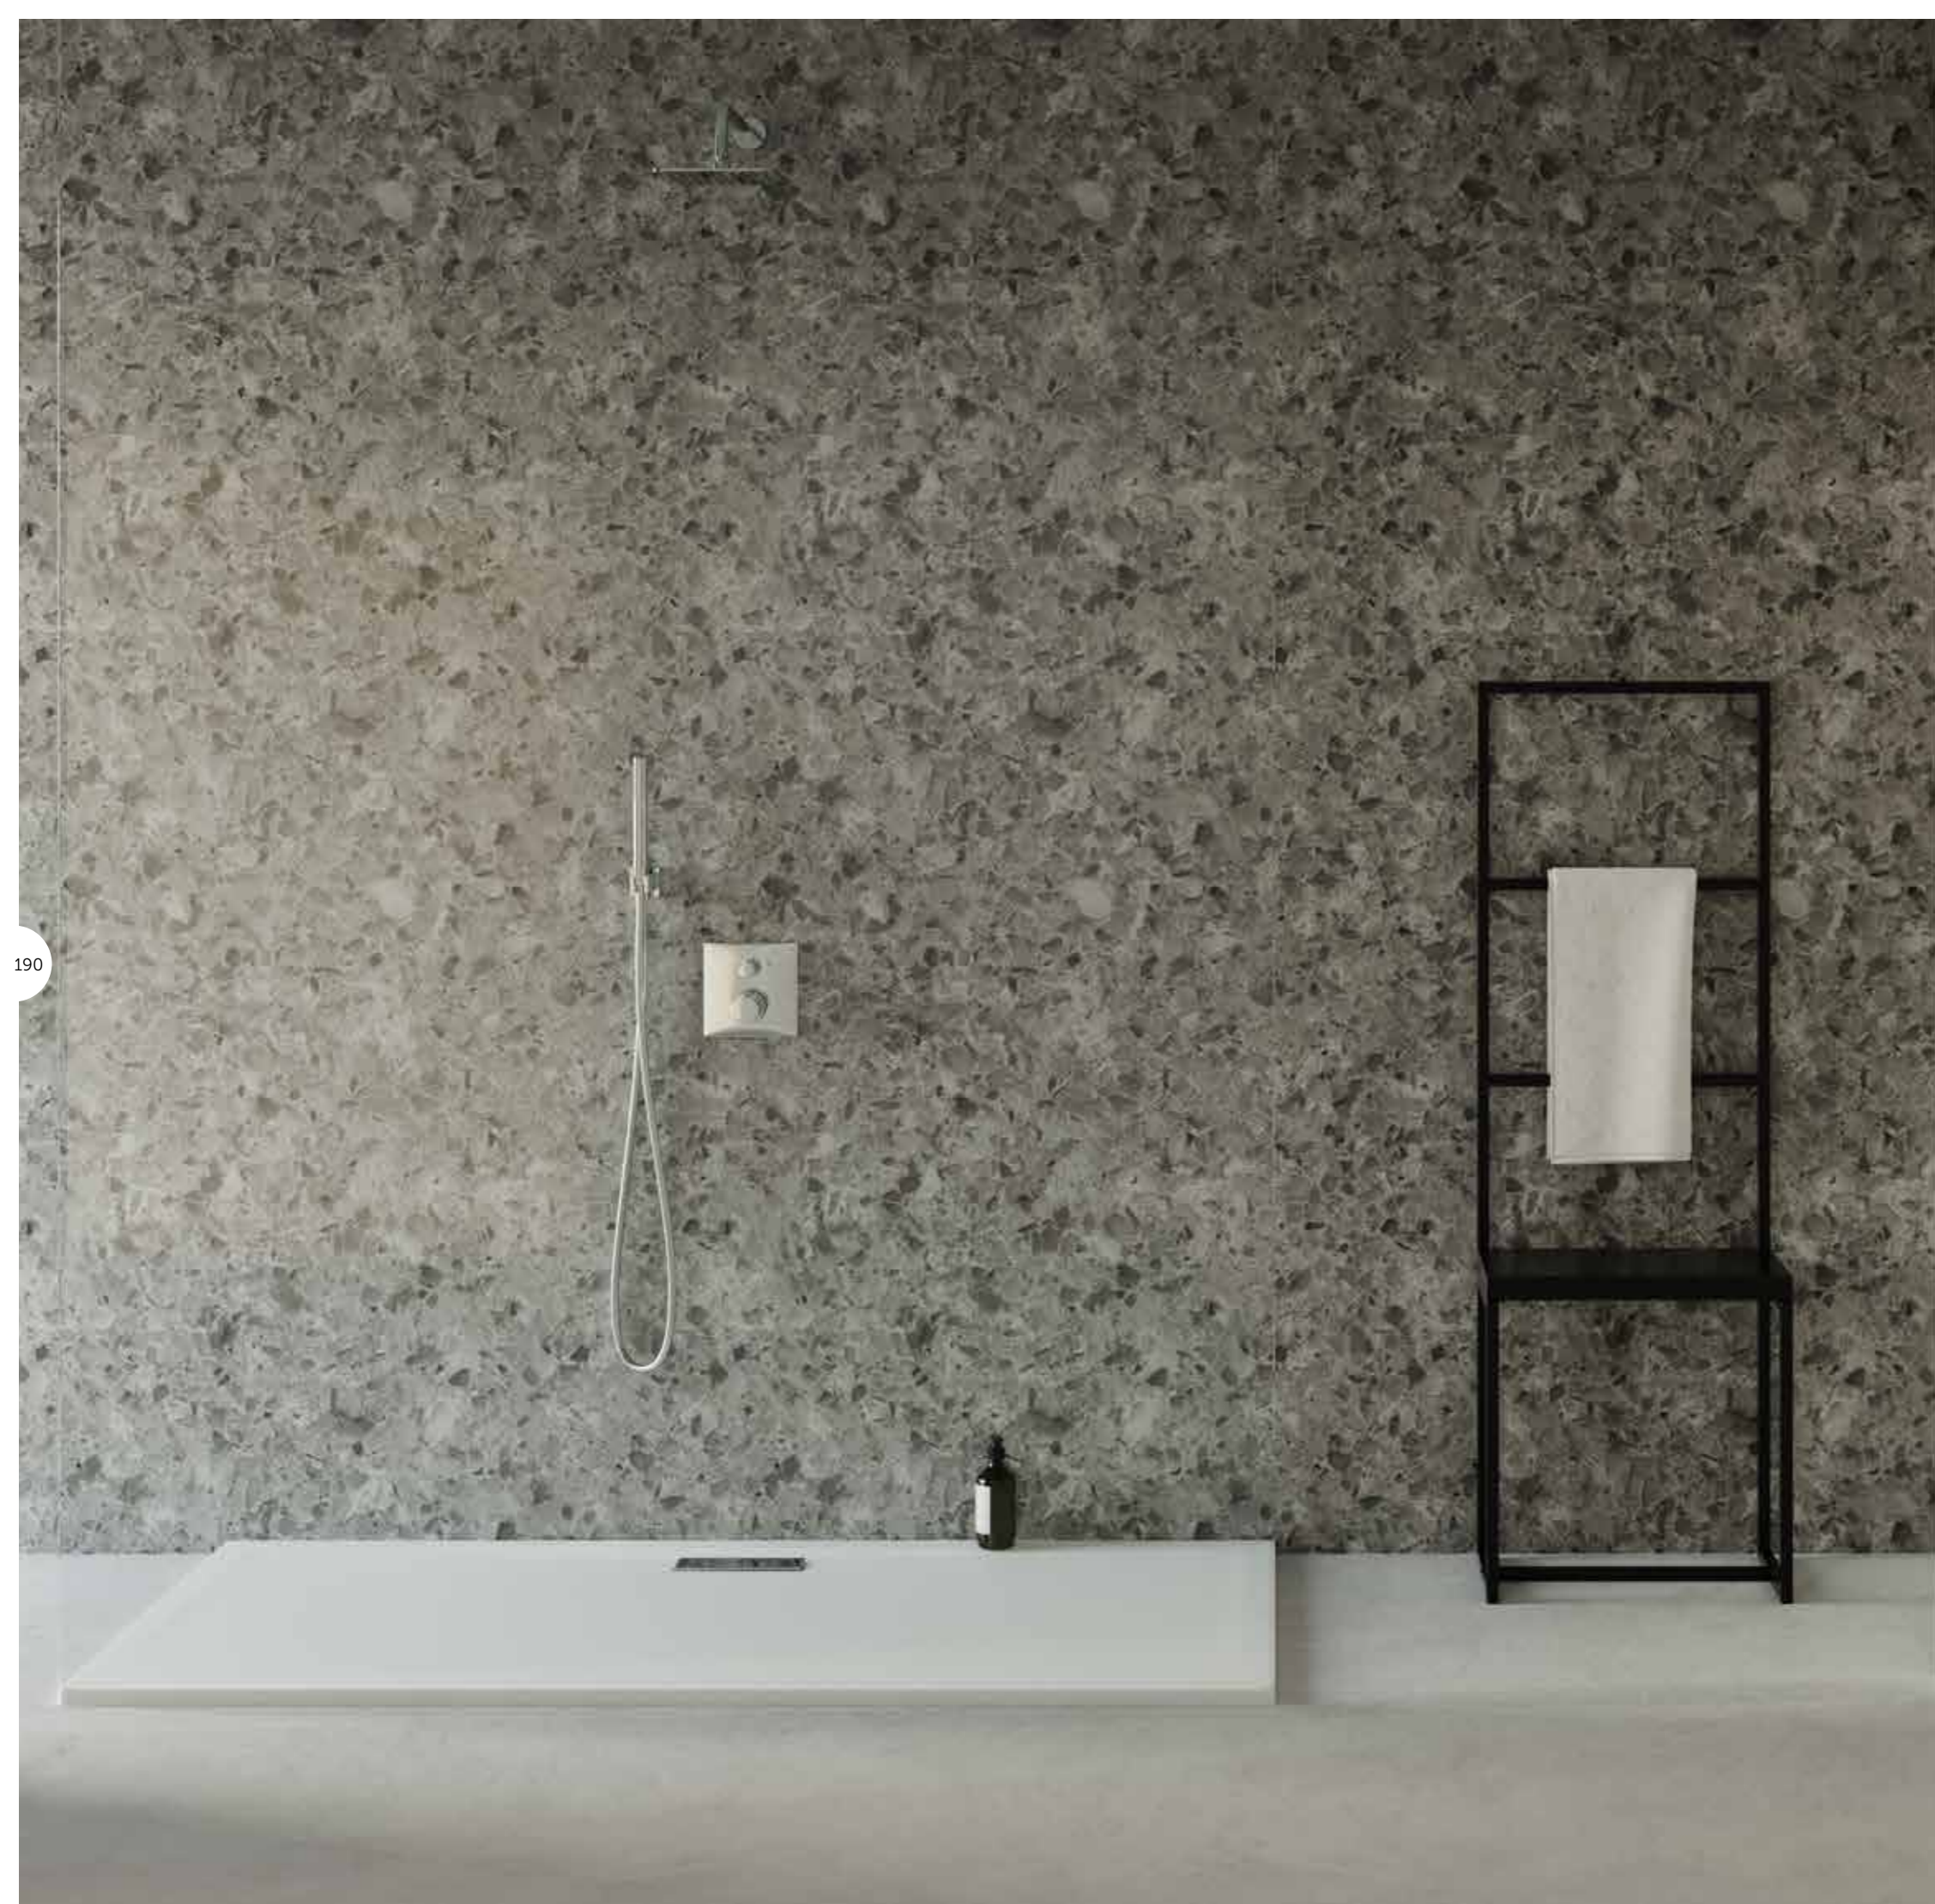

DUŞ TEKNELERİ

192 ULTRA FLAT NEW

196 ULTRA FLAT S

Ideal Standard